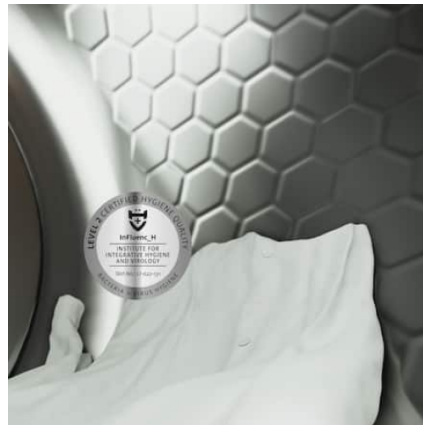

HygieneDry

Geniet van de hoogste hygiënestandaard

Hygiëne op het hoogste niveau: HygieneDry verwijdert tot 99,99% van de bacteriën en 99,9% van de virussen.

Geïntegreerde condenswaterafvoer

Comfortabele waterafvoer