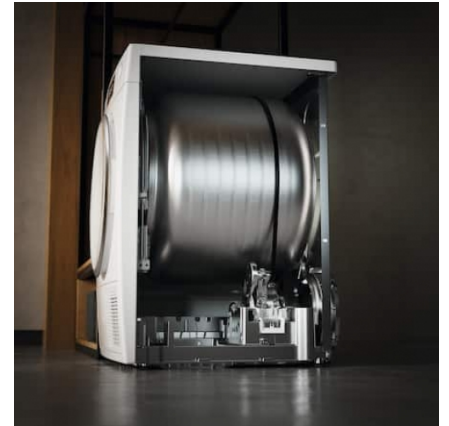

EcoSpeed

Een combinatie van duurzaamheid en tijdsbesparing

EcoSpeed verkort de droogtijd tot wel 20 minuten en behaalt zo energie-efficiëntieklasse A+++.