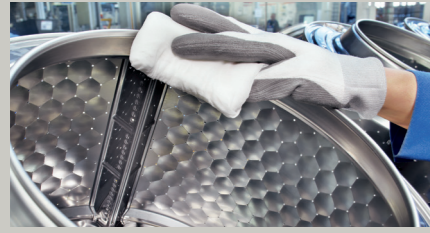

Kwaliteit en duurzaamheid voor het beste resultaat

Miele wasmachines

Efficiënt en duurzaam

Reinigingsproducten

De beste zorg voor kleding

Alleen bij Miele

SoftCare-trommel

Kleding blijft langer mooi en kreukt minder. Elke trommel is gemaakt van roestvrij staal en wordt handmatig gecontroleerd op oneffenheden.