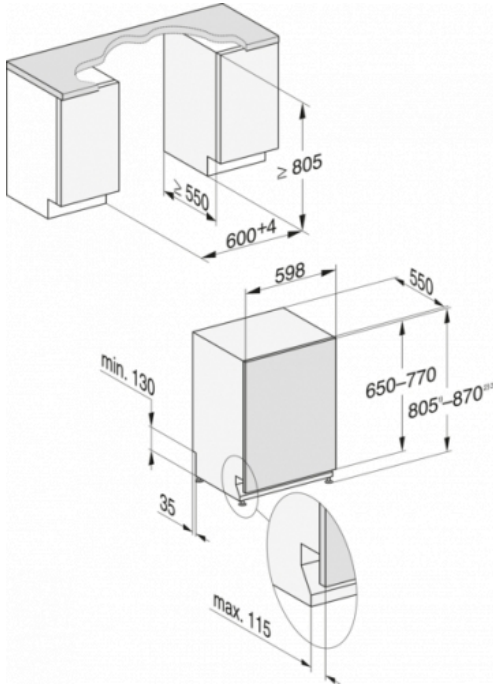

Lengte waterafvoerslang in cm	1.50
Lengte van de aansluitkabel in m	1.70
Nisbreedte minimaal in mm	600
Nisdiepte in mm	550
Nisbreedte maximaal in mm	600
Nishoogte maximaal in mm	870
Min. gewicht frontpaneel in kg	4.0
Max. gewicht frontpaneel in kg	11.0
[via Miele later te plaatsen tot min.]	8.0
[via Miele later te plaatsen tot max.]	16.0

Rekuitvoering

Plaats voor bestek	3D MultiFlex lade
extra bestekkorf	Nee
Stokjeshouder	Nee
Rekuitvoering	ExtraComfort P
Aantal couverts	14
FlexCare Glass & Bottle	Nee
MultiClip	Nee
XL Assist	Nee
StrawClean	Nee
FlexCare-kopjesrek	1
FlexCare-glazenhouder	2

Veiligheid

Waterproofsysteem	•
Controlelampje zeef	Nee
Kinderbeveiliging	Nee
Vergrendeling	Nee

Bijbehorende accessoires

1 x verpakking UltraTabs (20 stuks)	•
Voucher 1x verpakking UltraTabs (20 stuks) of 3 verpakkingen (elk 60 stuks) tegen een speciale prijs	•

Installatietekeningen