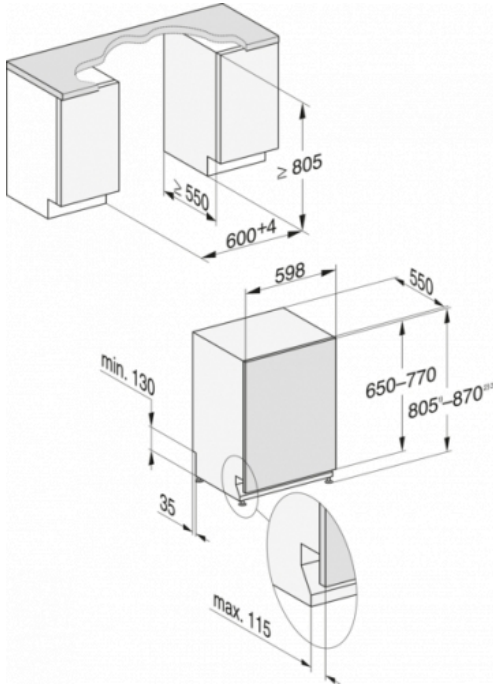

Toesteldiepte in mm	550
Toesteldiepte bij geopende deur in cm	116.5
Nettogewicht in kg	48.0
Totale aansluitwaarde in kW	2.000
Spanning in V	230
Zekering in A	10
Aantal fasen	1
Elektrische frequentie standaard	50
Lengte watertoevoerslang in cm	1.50
Lengte waterafvoerslang in cm	1.50
Lengte van de aansluitkabel in m	1.70
Nisbreedte minimaal in mm	600
Nisdiepte in mm	550
Nisbreedte maximaal in mm	600
Nishoogte maximaal in mm	870
Min. gewicht frontpaneel in kg	4.0
Max. gewicht frontpaneel in kg	10.0
[via Miele later te plaatsen tot min.]	8.0
[via Miele later te plaatsen tot max.]	16.0

Rekuitvoering

Plaats voor bestek	3D MultiFlex lade
extra bestekkorf	Nee
Stokjeshouder	Nee
Rekuitvoering	MaxiComfort
Aantal couverts	14
FlexCare Glass & Bottle	•
MultiClip	•
XL Assist	•
StrawClean	•
FlexCare-kopjesrek	1
FlexCare-glazenhouder	2

Veiligheid

Waterproofsysteem	•
Controlelampje zeef	•
Kinderbeveiliging	•
Vergrendeling	Nee

Bijbehorende accessoires

1 x verpakking UltraTabs (20 stuks)	•
Voucher 1x verpakking UltraTabs (20 stuks) of 3 verpakkingen (elk 60 stuks) tegen een speciale prijs	•

Installatietekeningen