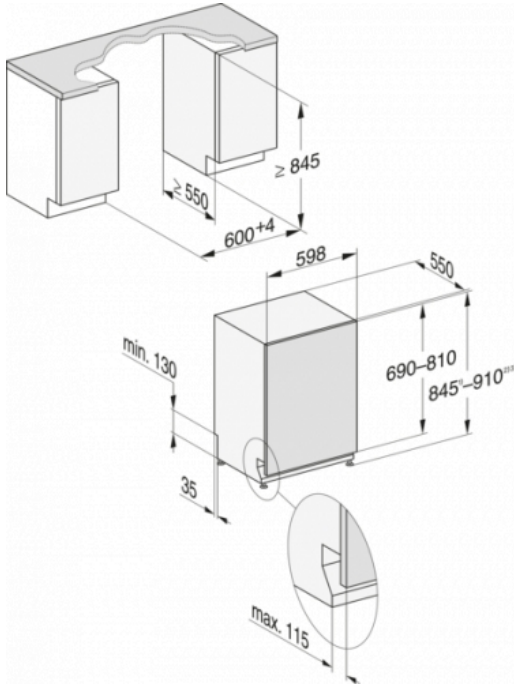

Lengte waterafvoerslang in cm	1.50
Lengte van de aansluitkabel in m	1.70
Nisbreedte minimaal in mm	600
Nisdiepte in mm	550
Nisbreedte maximaal in mm	600
Nishoogte maximaal in mm	910
Min. gewicht frontpaneel in kg	4.0
Max. gewicht frontpaneel in kg	11.0
[via Miele later te plaatsen tot min.]	7.0
[via Miele later te plaatsen tot max.]	14.0

Rekuitvoering

Plaats voor bestek	3D MultiFlex lade
extra bestekkorf	Nee
Stokjeshouder	Nee
Rekuitvoering	ExtraComfort P
Aantal couverts	14
FlexCare Glass & Bottle	Nee
MultiClip	Nee
XL Assist	Nee
StrawClean	Nee
FlexCare-kopjesrek	1
FlexCare-glazenhouder	2

Veiligheid

Waterproofsysteem	•
Controlelampje zeef	Nee
Kinderbeveiliging	Nee
Vergrendeling	Nee

Bijbehorende accessoires

1 x verpakking UltraTabs (20 stuks)	•
Voucher 1x verpakking UltraTabs (20 stuks) of 3 verpakkingen (elk 60 stuks) tegen een speciale prijs	•

Installatietekeningen