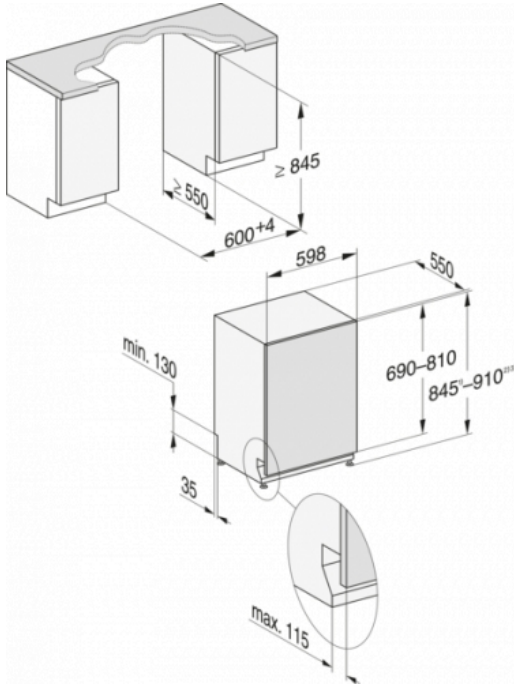

Toesteldiepte in mm	550
Toesteldiepte bij geopende deur in cm	120.5
Nettogewicht in kg	49.0
Totale aansluitwaarde in kW	2.000
Spanning in V	230
Zekering in A	10
Aantal fasen	1
Elektrische frequentie standaard	50
Lengte watertoevoerslang in cm	1.50
Lengte waterafvoerslang in cm	1.50
Lengte van de aansluitkabel in m	1.70
Nisbreedte minimaal in mm	600
Nisdiepte in mm	550
Nisbreedte maximaal in mm	600
Nishoogte maximaal in mm	910
Min. gewicht frontpaneel in kg	4.0
Max. gewicht frontpaneel in kg	10.0
[via Miele later te plaatsen tot min.]	7.0
[via Miele later te plaatsen tot max.]	14.0

Rekuitvoering

Plaats voor bestek	3D MultiFlex lade
extra bestekkorf	Nee
Stokjeshouder	Nee
Rekuitvoering	MaxiComfort
Aantal couverts	14
FlexCare Glass & Bottle	•
MultiClip	•
XL Assist	•
StrawClean	•
FlexCare-kopjesrek	1
FlexCare-glazenhouder	2

Veiligheid

Waterproofsysteem	•
Controlelampje zeef	•
Kinderbeveiliging	•
Vergrendeling	Nee

Bijbehorende accessoires

1 x verpakking UltraTabs (20 stuks)	•
Voucher 1x verpakking UltraTabs (20 stuks) of 3 verpakkingen (elk 60 stuks) tegen een speciale prijs	•

Installatietekeningen