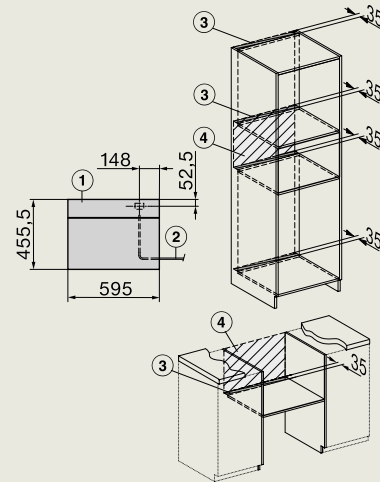

DG 2840, DG 7240, DG 7440,
DGM 7440, DGM 7640, DGM 7840

1) Vooraanzicht
2) Voedingskabel, L = 2000 mm
3) Uitsparing ventilatie min. 180 cm²
4) Geen aansluitingen in dit gebied

Combi-stoomovens 60 cm

DGC 7250, DGC 7450, DGC 7460 HC Pro,
DGC 7660 HC Pro, DGC 7860 HC Pro,
DGC 7465 HC Pro, DGC 7665 HC Pro,
DGC 7865 HC Pro, DGC 7150