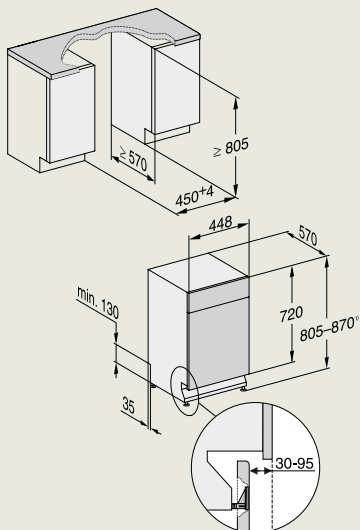

G 7000
integreerbare vaatwassers
60 cm XXL

G 7000/5000
volledig integreerbare vaatwassers
45 cm

G 7000/5000
integreerbare vaatwassers
45 cm

G 7000
volledig integreerbare vaatwassers
60 cm FrontFit

G 7000
volledig integreerbare vaatwassers
60 cm XXL FrontFit