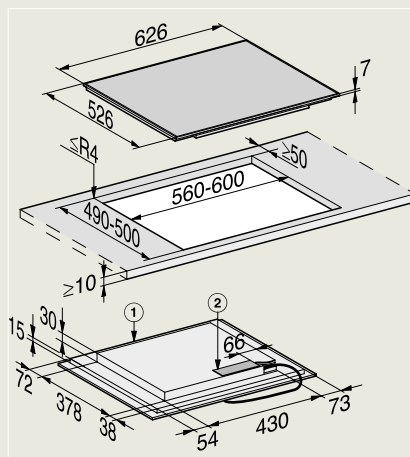

KM 7464 FR

1) Voorkant
  2) Aansluitkast met aansluitkabel, L = 1440 mm