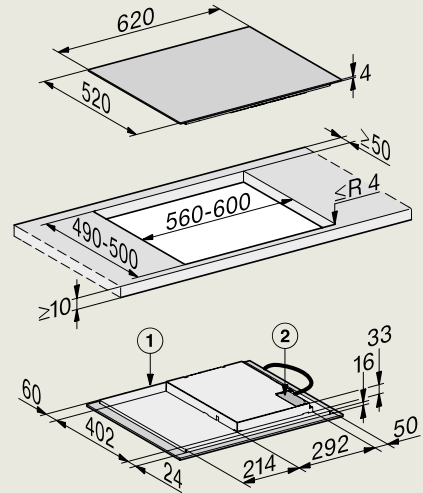

KM 7361 FL

1) Voorkant
  2) Aansluitkast met aansluitkabel, L = 1440 mm, wordt apart meegeleverd bij het toestel