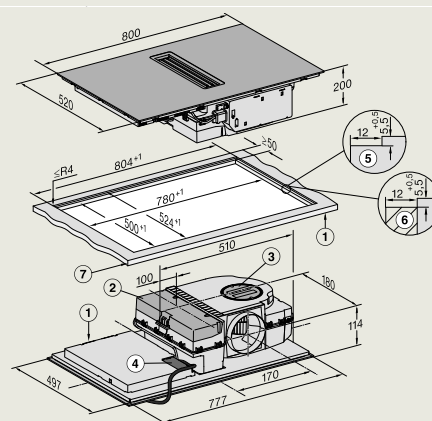

KMDA 7272 FL-U, FL-A (inbouw)

1) Voorkant
2) De uitneembare opvangschaal moet na de inbouw nog toegankelijk zijn
3) Reinigingsklep
4) Aansluitkast met aansluitkabel. L = 1.600 mm
5) Getrapte freesrand natuurstenen werkblad
6) Houten strip 12 mm (niet meegeleverd)
7) Werkbladdikte
  Uitlaatlucht en geleide recirculatiestand: ≥ 10 mm
  Plug&Play werking: ≥ 10 mm - ≤ 40 mm