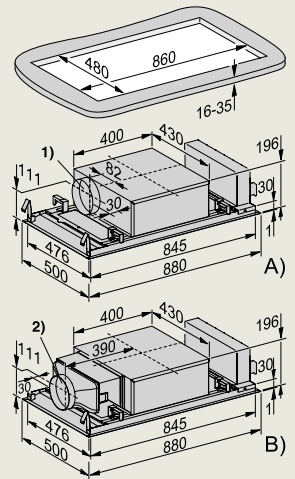

DAC 2940, DAC 4940 plafonddampkap