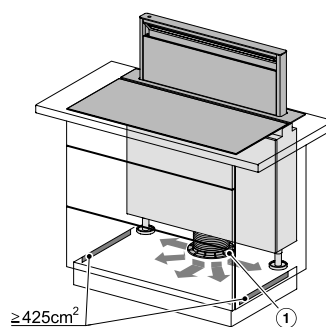

① DUP 150 Plug & Play adapter