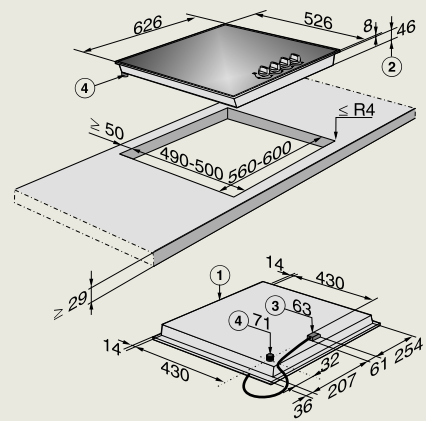

KM 3010

1) Voorkant
2) Inbouwhoogte
3) Aansluitkast met aansluitkabel, L = 2000 mm
4) Gasaansluiting R 1/2 - ISO 7-1 (DIN EN 10226)