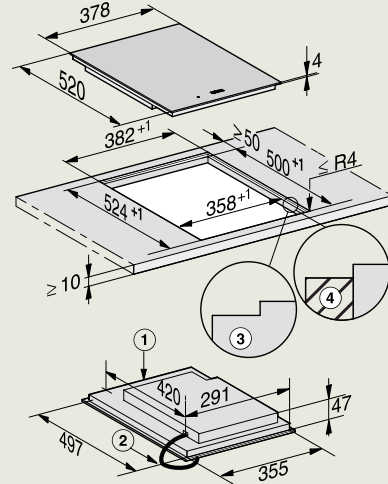

CS 7612 FL
(vlakbouw)

1) Voorkant
2) Aansluitkast met aansluitkabel, L = 2000 mm
3) Getrapte freesrand
4) Houten lijst 12 mm (niet meegeleverd)