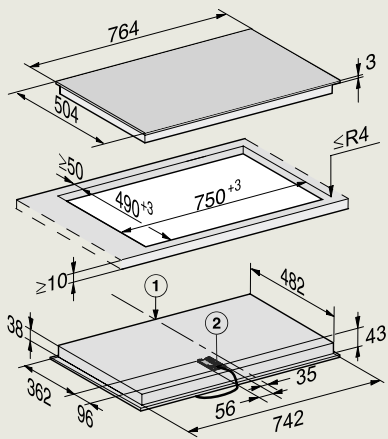

KM 6522 FR

1) Voorkant
2) Aansluitkast met aansluitkabel, L = 1440 mm, inbouwhoogte = 43 mm