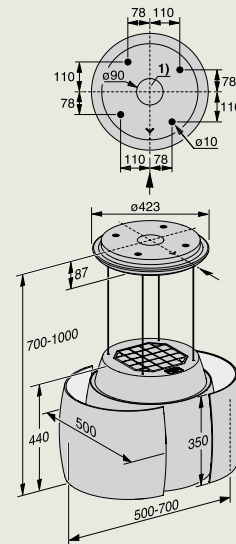

DA 7378 D eilanddampkap