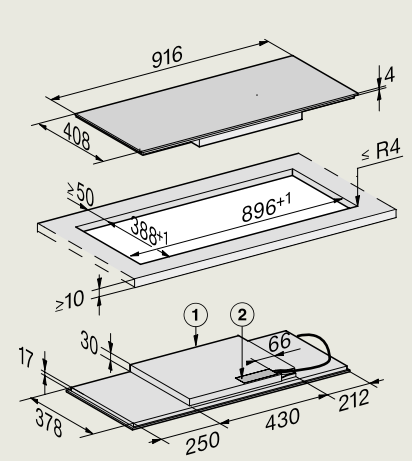

KM 7684 FL
(opbouw)

1) Voorkant
2) Aansluitkast met aansluitkabel, L = 1440 mm