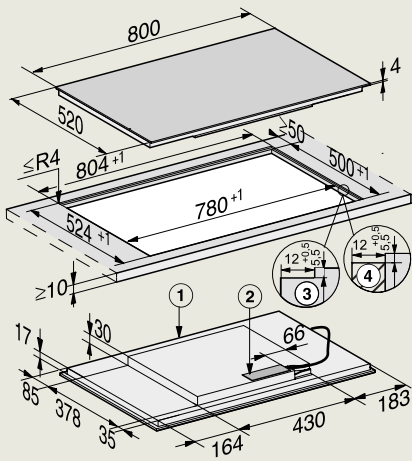

KM 7574 FL, KM 7575 FL
(vlakbouw)

- 1) Voorkant
- 2) Aansluitkast met aansluitkabel, L = 1440 mm,
- 3) Getrapte freesrand natuurstenen werkblad
- 4) Houten lijst 12 mm (niet meegeleverd)

KM 7574 FL, KM 7575 FL
(opbouw)