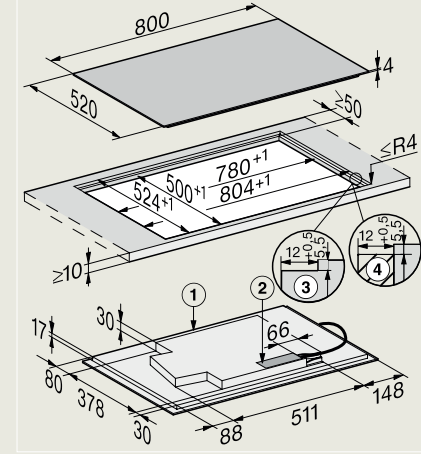

KM 7689 FL
(opbouw)

- 1) Voorkant
- 2) Aansluitkast met aansluitkabel, L = 1440 mm

KM 7699 FR

- 1) Voorkant
- 2) Aansluitkast met aansluitkabel, L = 1440 mm

KM 7879 FL
(vlakbouw)

- 1) Voorkant
- 2) Aansluitkast met aansluitkabel, L = 1440 mm,
- 3) Getrapte freesrand natuurstenen werkblad
- 4) Houten lijst 12 mm (niet meegeleverd)