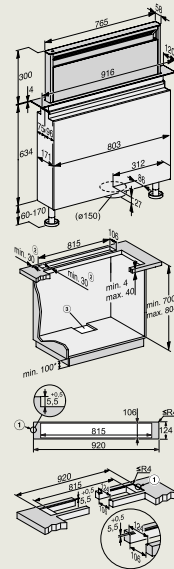

DownDraft

DAD 4841 DownDraft