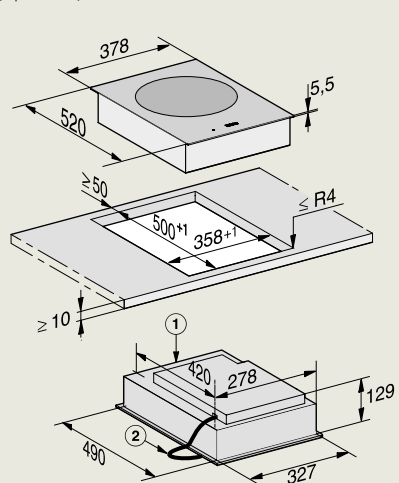

CS 7641 FL Wok
(opbouw)

1) Voorkant
2) Aansluitkast met aansluitkabel, L = 2000 mm