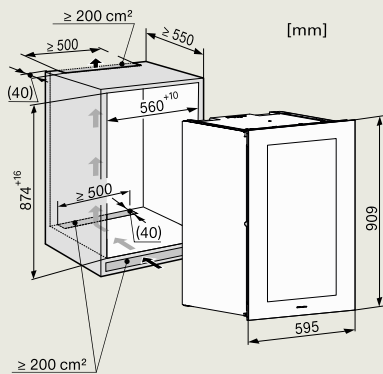

- 1) Vooraanzicht
- 2) Aansluitkabel L = 2200 mm
- 3) Geen aansluitingen in dit gebied

KWT 6422 iG-1

KWT 6422 iG-1

Combinatie van toestellen met nis 45 cm, zijanzicht.

KWT 6722 iGS-1

Miele

Miele, een belofte die blijft.