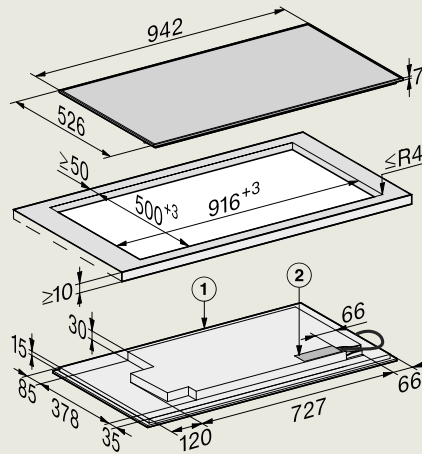

KM 7689 FL
(opbouw)

- 1) Voorkant
- 2) Aansluitkast met aansluitkabel, L = 1440 mm

KM 7699 FR

- 1) Voorkant
- 2) Aansluitkast met aansluitkabel, L = 1440 mm

KM 7879 FL
(vlakbouw)

- 1) Voorkant
- 2) Aansluitkast met aansluitkabel, L = 1440 mm,
- 3) Getrapte freesrand natuurstenen werkblad
- 4) Houten lijst 12 mm (niet meegeleverd)