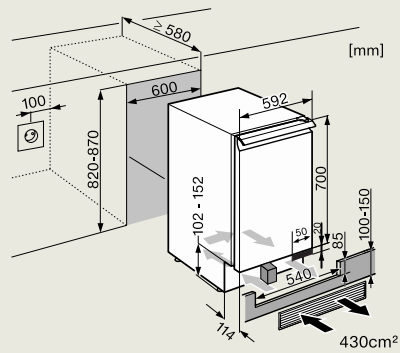

Wijkklimaatkasten

KWT 6321 UG