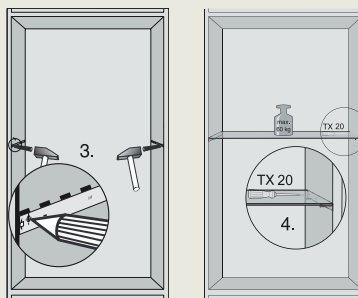

ENB 1060

ENB 1060 zorgt voor een optimale tussenruimte tussen twee inbouwtoestellen van Miele. Om een perfecte combinatie te krijgen van twee toestellen met nis 45 cm en één KWT 6422G (wijnklimaatkast) is dit accessoire noodzakelijk.

Artikelnummer: 10810730

€ 99,00