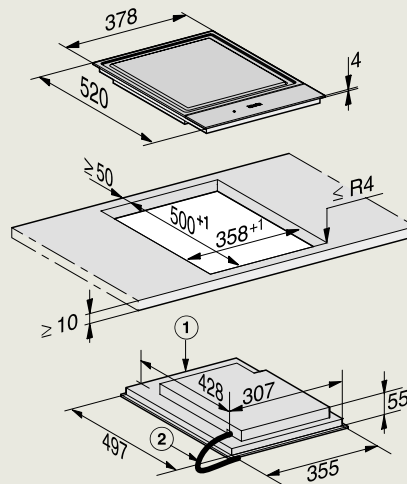

CS 7632 FL TeppanYaki
(opbouw)

1) Voorkant
2) Aansluitkast met aansluitkabel, L = 2000 mm