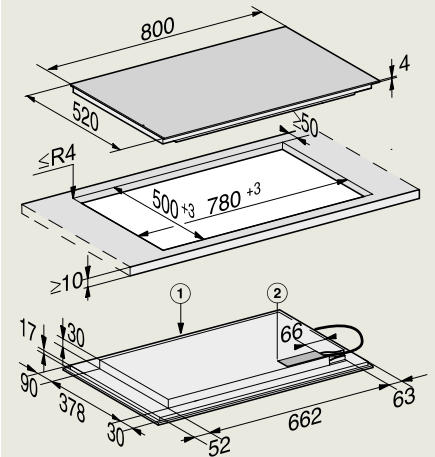

KM 7576 FL
(opbouw)

1) Voorkant
2) Aansluitkast met aansluitkabel, L = 1440 mm