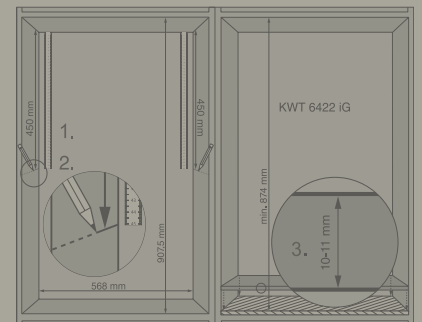

Numéro d'article : 12073660

89,99 €

Designoplossingen

Inbouwmaatschetsen

Designoplossingen

ESWKL 60

ESWKL60 zorgt ervoor dat de opening tussen een 45 cm toestel en een culinaire lade zwart kleurt in plaats van roestvrij staal.