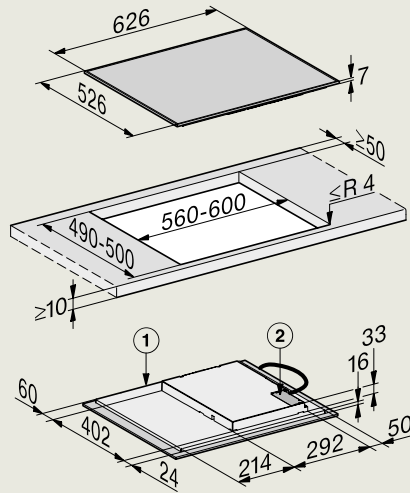

Veiligheidsafstanden inductiekookplaten

- Veiligheidsafstanden t.o.v. achterwand (met of zonder nisbekleding) = minimum 50 mm
- Veiligheidsafstanden t.o.v. ondergebouwde oven = minimum 15 mm / t.o.v. tussenbodem = minimum 15 mm / t.o.v. onderliggende lade = minimum 75 mm (lade: geen brandbare inhoud / niet te vol laden met metalen bestek)
- Niet plaatsen boven een vaatwasser, wasmachine, droogkast of drukstoomoven

KM 7361 FR

1) Voorkant
  2) Aansluitkast met aansluitkabel, L = 1440 mm, wordt apart meegeleverd bij het toestel