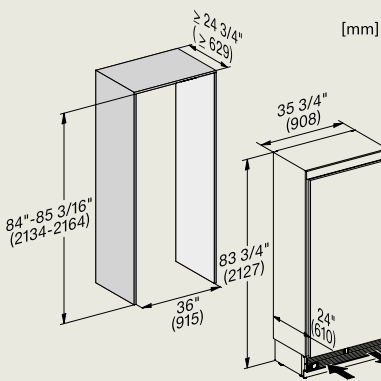

K 2902 Vi

K 2902 Vi - aansluitingen

- 1) Vooraanzicht
- 2) Aansluitkabel, L = 3000 mm
- 3) Geen aansluitingen in dit gebied

K 2802 Vi

K 2802 Vi - aansluitingen

KF 2902 Vi

KF 2902 Vi, KF 2982 Vi - aansluitingen