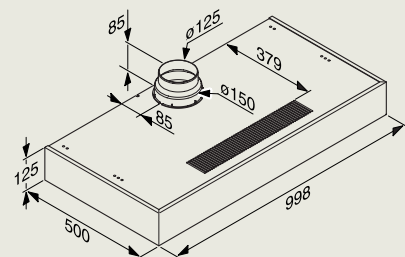

Telescopische dampkappen

Onderbouwdampkappen