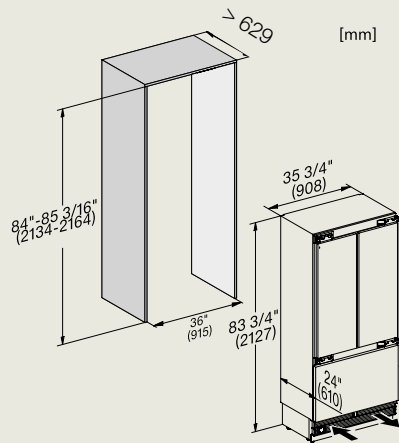

KF 2982 Vi

1) Vooraanzicht
2) Aansluitkabel, L = 3000 mm
3) Watertoevoerslang, L = 2000 mm
4) Geen aansluitingen in dit gebied

F 2813 Vi

F 2813 Vi - aansluitingen

1) Vooraanzicht
2) Aansluitkabel, L = 3000 mm
3) Watertoevoerslang, L = 2000 mm
4) Geen aansluitingen in dit gebied

KWT 2672 ViS

1) Vooraanzicht
2) Aansluitkabel, L = 3000 mm
3) Geen aansluitingen in dit gebied

Side-by-side

1) KSK 2002 zijwandverwarming