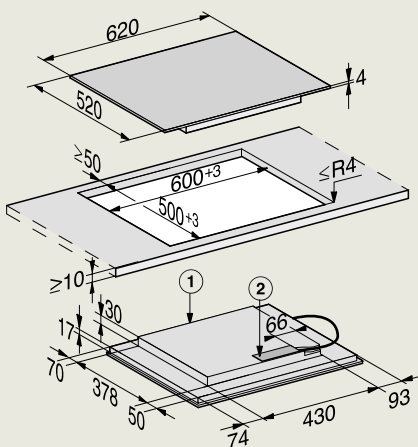

KM 7564 FL
(opbouw)

1) Voorkant
2) Aansluitkast met aansluitkabel, L = 1440 mm