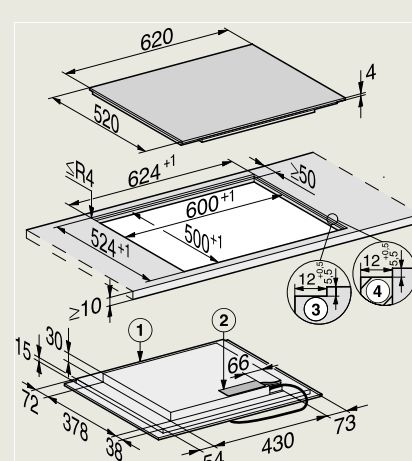

KM 7684 FL
(opbouw)

- 1) Voorkant
- 2) Aansluitkast met aansluitkabel, L = 1440 mm

KM 7466 FR

- 1) Voorkant
- 2) Aansluitkast met aansluitkabel, L = 1440 mm

KM 7466 FL
(vlakbouw)

- 1) Voorkant
- 2) Aansluitkast met aansluitkabel, L = 1440 mm,
- 3) Getrapte freesrand natuurstenen werkblad
- 4) Houten lijst 12 mm (niet meegeleverd)