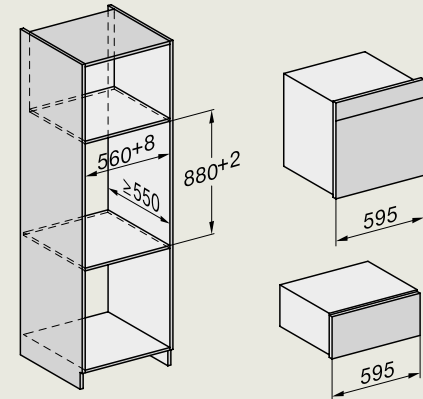

ESW 7020
(met 60 cm toestel)