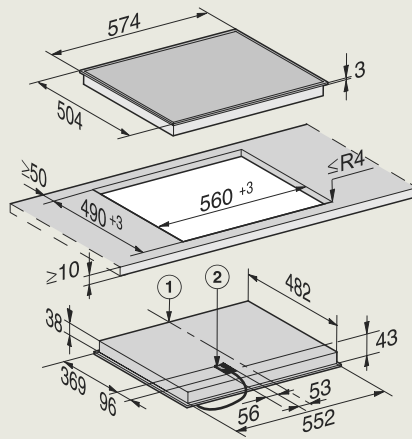

Elektrische kookplaten

KM 6520 FR

1) Voorkant
2) Aansluitkast met aansluitkabel, L = 1440 mm, inbouwhoogte = 43 mm