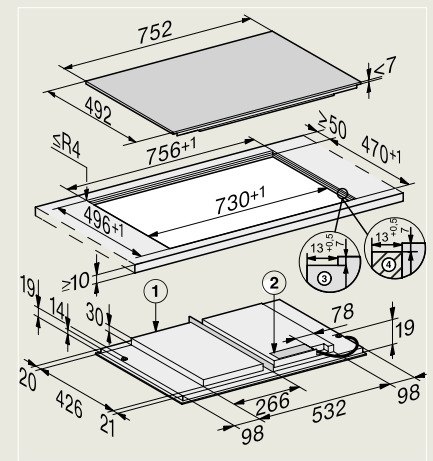

KM 7617 FX
(vlakbouw)

1) Voorkant
2) Aansluitkast met aansluitkabel L = 1440 mm,
3) Getrapte freesrand natuurstenen werkblad
4) Houten lijst 13 mm (niet meegeleverd)