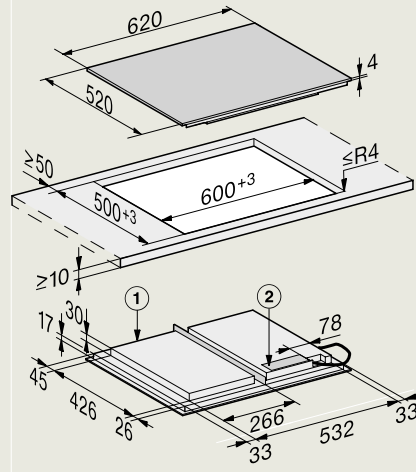

KM 7667 FL
(opbouw)

1) Voorkant
2) Aansluitkast met aansluitkabel, L = 1440 mm