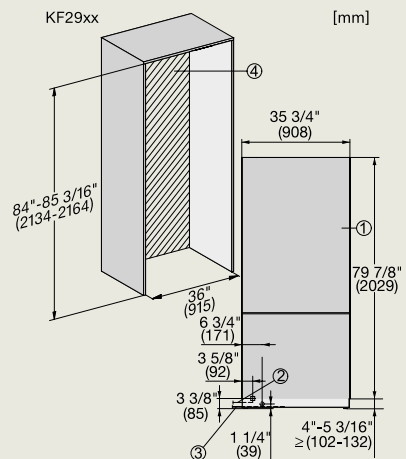

K 2902 Vi

K 2902 Vi - aansluitingen

- 1) Vooraanzicht
- 2) Aansluitkabel, L = 3000 mm
- 3) Geen aansluitingen in dit gebied

K 2802 Vi

K 2802 Vi - aansluitingen

KF 2902 Vi

KF 2902 Vi, KF 2982 Vi - aansluitingen