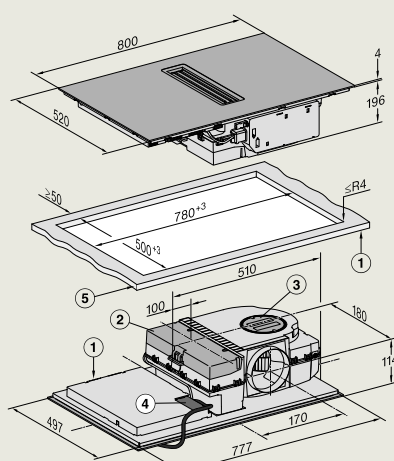

KMDA 7473 FLU (opbouw)

1) Voorkant
2) De uitneembare opvangschaal moet na de inbouw nog toegankelijk zijn
3) Reinigingsklep
4) Aansluitkast met aansluitkabel. L = 1.440 mm
5) Werkbladdikte
  Uitlaatlucht en geleide recirculatiestand: ≥ 10 mm
  Plug&Play werking: ≥ 10 mm - ≤ 40 mm