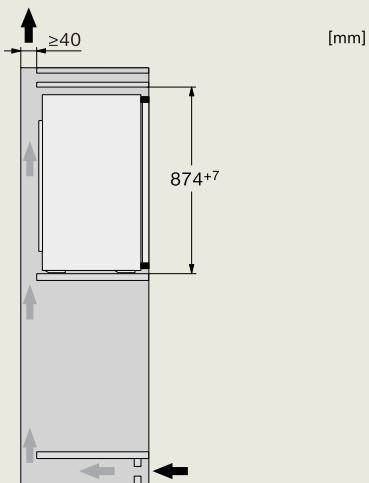

K 7125 E, K 7126 E, K 7127 D