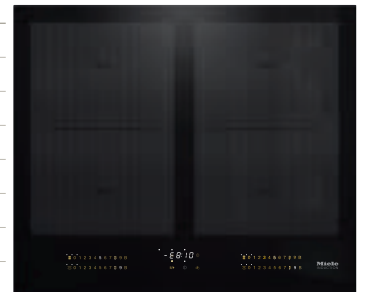

CS 7612 FL	CS 7641 FL	CS 7632 FL	KM 7667 FL >>
Inductie	Inductie inclusief wokpan	Teppanyaki	FullSurface-Inductiekookplaat
Volledig integreerbaar / opliggend	Volledig integreerbaar / opliggend	Volledig integreerbaar / opliggend	Goed te combineren met SmartLine-kookelementen
■	■	■	
SmartSelect	SmartSelect	SmartSelect	
Zwart	Zwart	Zwart	
PowerFlex / 2 kookzones	Inductiewok met 1 kookzone	1	
-	-	-	
-	-	-	
Ø 150 - 230	-	-	
2,1 / 3 / 3,65	2,5 / 3 / -	-	
Ø 230 - 390	-	-	
2,1 / 3 / 3,65	-	-	
-	-	2,6	
-	-	305 x 350	
-	Ø 300	-	
-	-	-	
-	-	-	
■	■	■	
■	■	-	
■	■	-	
■	■	■	
-	-	-	
-	-	-	
■	■	-	
■	■	-	
378 x 520	378 x 520	378 x 520	
51	129	60	
358 x 500	358 x 500	358 x 500	
382 x 524	382 x 524	382 x 524	
3,6 / 230	3,0 / 230-240	2,6 / 230-240	
€ 1.559,-	€ 2.889,-	€ 2.699,-