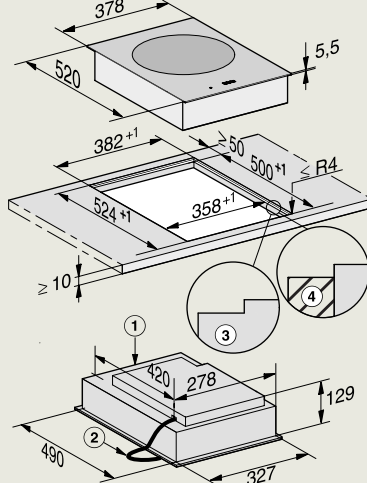

CS 7641 FL Wok
(vlakbouw)

1) Voorkant
2) Aansluitkast met aansluitkabel, L = 2000 mm
3) Getrapte freesrand
4) Houten lijst 12 mm (niet meegeleverd)