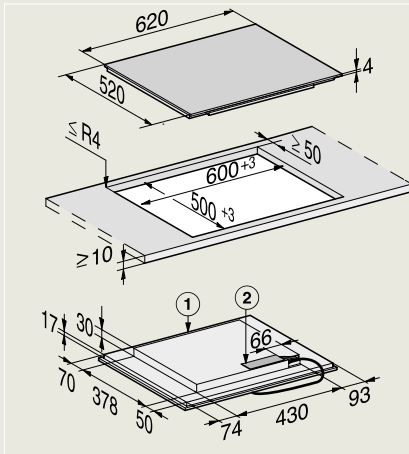

KM 7465 FL
(opbouw)

1) Voorkant
2) Aansluitkast met aansluitkabel, L = 1440 mm