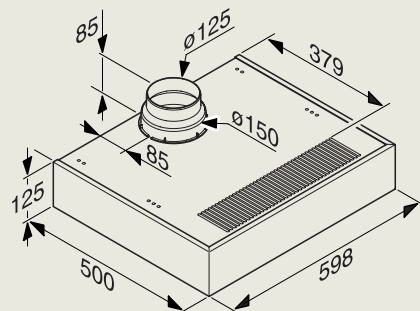

Onderbouwdampkappen