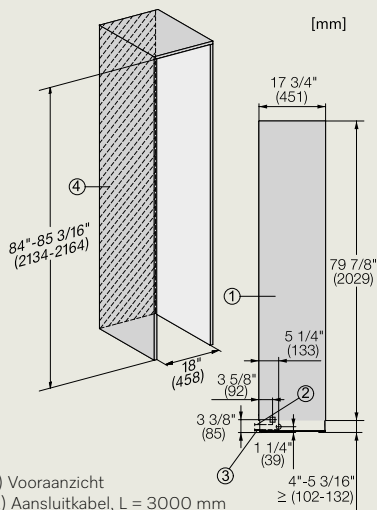

F 2413 Vi - aansluitingen

1) Vooraanzicht
2) Aansluitkabel, L = 3000 mm
3) Watertoevoerslang, L = 2000 mm
4) Geen aansluitingen in dit gebied