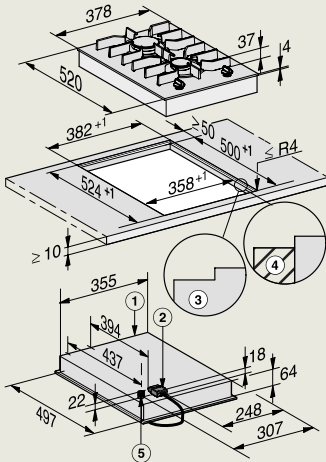

CS 7102-1 FL
(vlakbouw)

1) Voorkant
2) Aansluitkast met aansluitkabel, L = 2000 mm
3) Getrapte freesrand
4) Houten lijst 12 mm (niet meegeleverd)
5) Gasaansluiting R 1/2 - ISO 7-1 (DIN EN 10226)