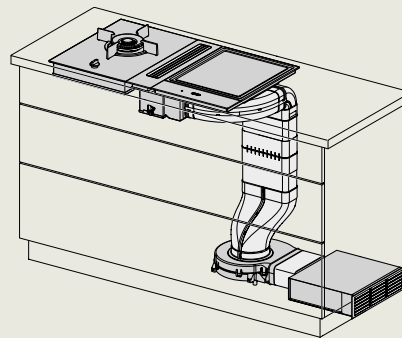

- Gaskookvlak
- Werkbladdampkap
- TeppanYaki