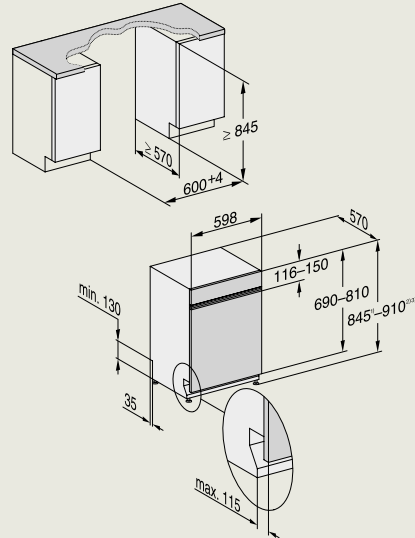

G 7000
integreerbare vaatwassers
60 cm XXL

G 7000/5000
volledig integreerbare vaatwassers
45 cm

G 7000/5000
integreerbare vaatwassers
45 cm

G 7000
volledig integreerbare vaatwassers
60 cm FrontFit

G 7000
volledig integreerbare vaatwassers
60 cm XXL FrontFit