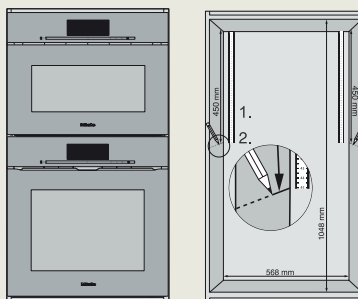

ENB 1060

ENB 1060 zorgt voor een optimale tussenruimte tussen twee inbouwtoestellen van Miele. Om een perfecte combinatie te krijgen van twee toestellen met nis 45 cm en één KWT 6422G (wijnklimaatkast) is dit accessoire noodzakelijk.

Artikelnummer: 10810730

€ 99,00