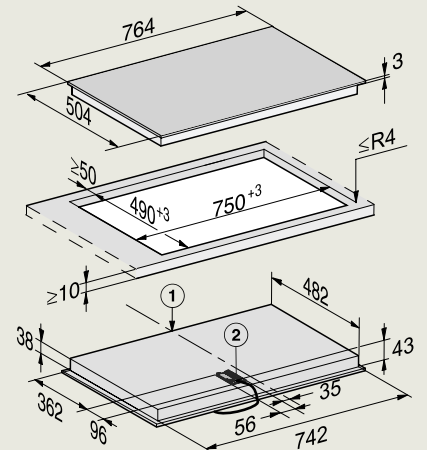

KM 6542 FR

1) Voorkant
2) Aansluitkast met aansluitkabel, L = 1440 mm, inbouwhoogte = 43 mm