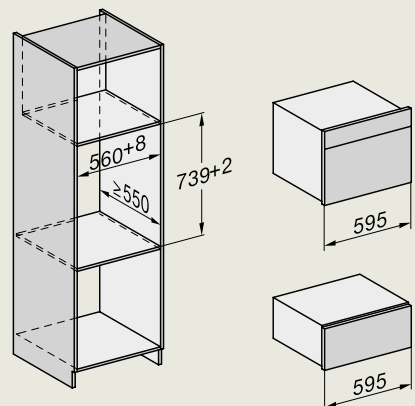

Hier kan een toestel van 60 cm naast.

ESW 7020
(met 45 cm toestel)