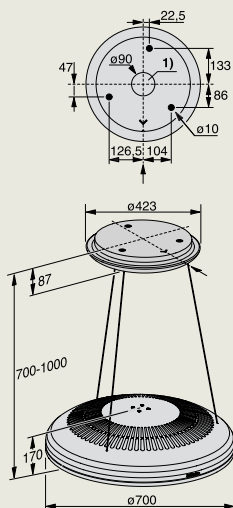

DA 7078 D eilanddampkap