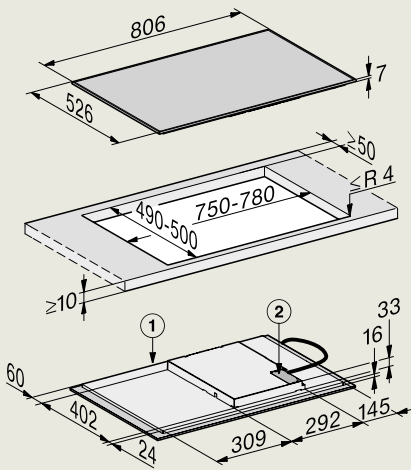

KM 7373 FR

1) Voorkant
  2) Aansluitkast met aansluitkabel, L = 1440 mm, wordt apart meegeleverd bij het toestel