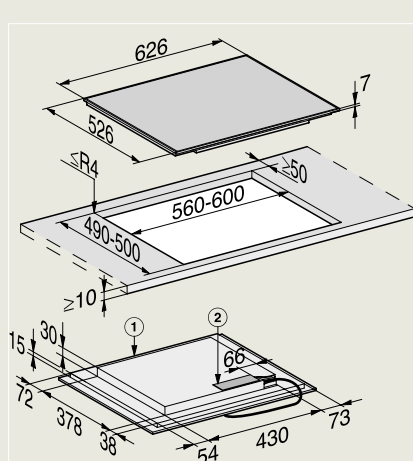

KM 7466 FR

1) Voorkant
2) Aansluitkast met aansluitkabel, L = 1440 mm