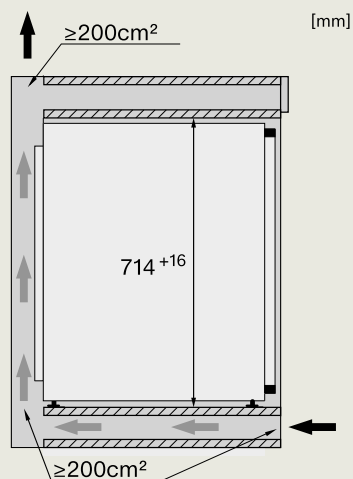

FNS 7470 D

FNS 7040 D