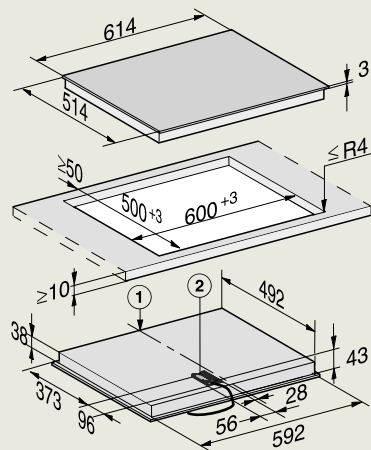

KM 6521 FR

1) Voorkant
2) Aansluitkast met aansluitkabel, L = 1440 mm, inbouwhoogte = 43 mm