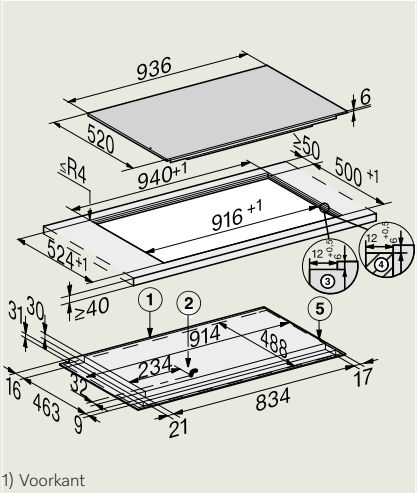

KM 7999 FL
(vlakbouw)

1) Voorkant
2) Aansluitkast met aansluitkabel, L = 1280 mm
3) Getrapte freesrand natuurstenen werkblad
4) Houten lijst 12 mm (niet meegeleverd)
5) Plug-in WiFi-stick