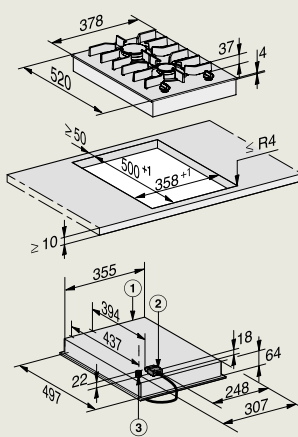

CS 7102-1 FL
(opbouw)

1) Voorkant
2) Aansluitkast met aansluitkabel, L = 2000 mm
3) Gasaansluiting R 1/2 - ISO 7-1 (DIN EN 10226)