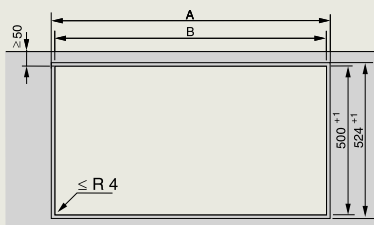

CSDA 7001 vlakbouw

Alle afmetingen zijn in mm aangegeven.
Bij inbouw van meerdere elementen moet tussen de afzonderlijke elementen een afstand van 2 mm worden aangehouden.
Berekening uitsnijmaat A = totale breedte van de elementen + 2 mm afstand tussen de elementen + 2 mm rechts en 2 mm links.
Berekening uitsnijmaat B = totale breedte van de elementen + 2 mm afstand tussen de elementen min 12 mm rechts en 12 mm links.

	SmartLine CS 7XXX FL	SmartLine CSDA 7000 FL	A	B
	1 x 378	1 x 120	504⁺¹	480⁺¹
	1 x 620	2 x 120	868⁺¹	844⁺¹
	2 x 378	1 x 120	884⁺¹	860⁺¹
	1 x 378 1 x 620	2 x 120	1248⁺¹	1224⁺¹
	3 x 378	2 x 120	1386⁺¹	1362⁺¹
	2 x 378 1 x 620	2 x 120	1628⁺¹	1604⁺¹
	4 x 378	2 x 120	1766⁺¹	1742⁺¹
	1 x 378	--	382⁺¹	358⁺¹
	2 x 378	--	762⁺¹	738⁺¹
	1 x 378 1 x 620	--	1004⁺¹	980⁺¹
	3 x 378	--	1142⁺¹	1118⁺¹
	2 x 378 1 x 620	--	1384⁺¹	1360⁺¹
	4 x 378	--	1522⁺¹	1498⁺¹