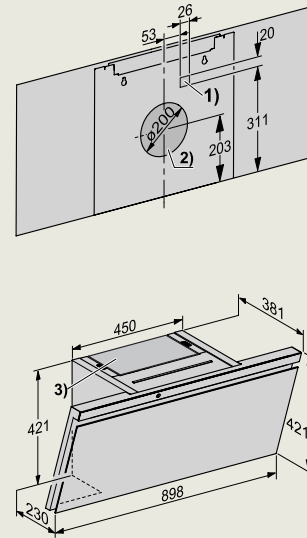

DAH 4970 Sienna, DAH 4980
Hoofdvrije wanddampkap