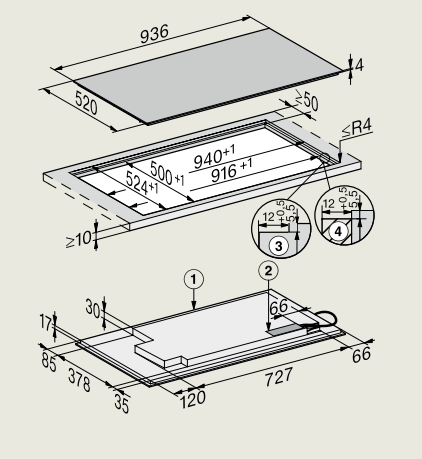

KM 7899 FL
(vlakbouw)

1) Voorkant
2) Aansluitkast met aansluitkabel, L = 1440 mm,
3) Getrapte freesrand natuurstenen werkblad
4) Houten lijst 12 mm (niet meegeleverd)