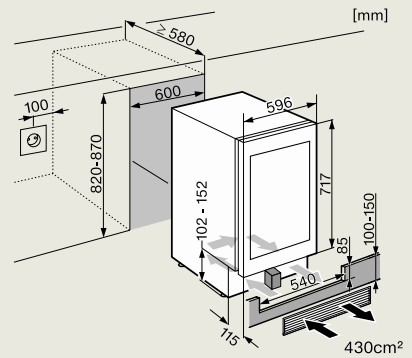

KWT 6322 UG-1