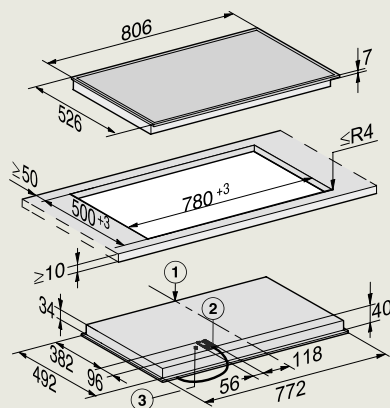

KM 6565 FR

1) Voorkant
2) Aansluitkast met aansluitkabel, L = 1440 mm, inbouwhoogte = 40 mm
3) Aansluiting WiFi-module