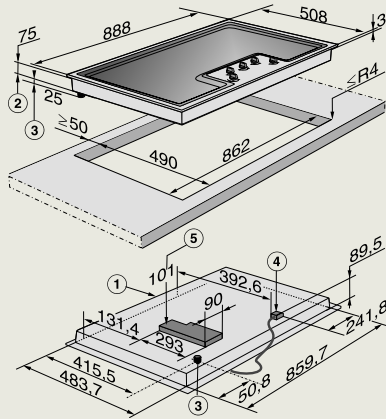

KM 2356-1

1) Voorkant
2) Inbouwhoogte
3) Gasaansluiting R 1/2 - ISO 7-1 (DIN EN 10226)
4) Aansluitkast met aansluitkabel, L = 2000 mm
5) Elektrische aansluiting - max. inbouwhoogte incl. electronicabehuizing 101 mm