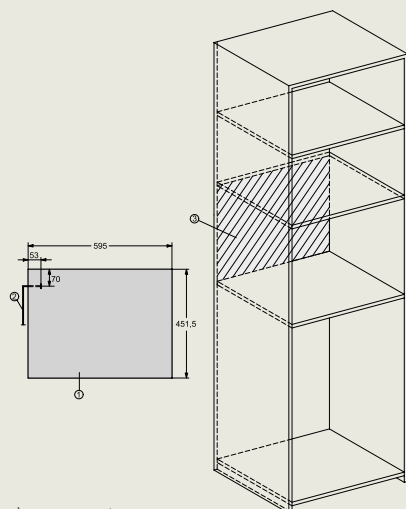

M 7240 TC, M 7244 TC, M 7140 TC

1) Vooraanzicht
2) Voedingskabel, L = 1600 mm
3) Geen aansluitingen in dit gebied

Koffiemachines

CVA 7440, CVA 7445, CVA 7840,
CVA 7845