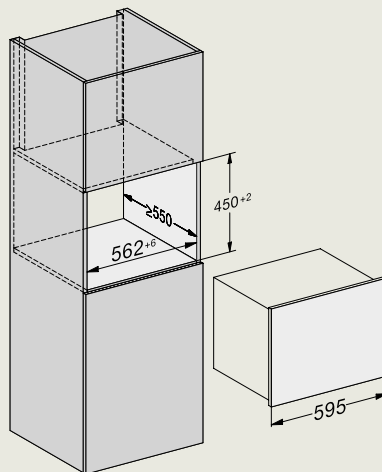

Wijkklimaatkasten

KWT 6321 UG

KWT 6322 UG-1

KWT 6322 UG-1 side-by-side

KWT 7112 iG

1) Vooraanzicht
2) Aansluitkabel L = 2200 mm
3) Geen aansluitingen in dit gebied

KWT 6422 iG-1

KWT 6422 iG-1

Combinatie van toestellen met nis 45 cm, zijanzicht.