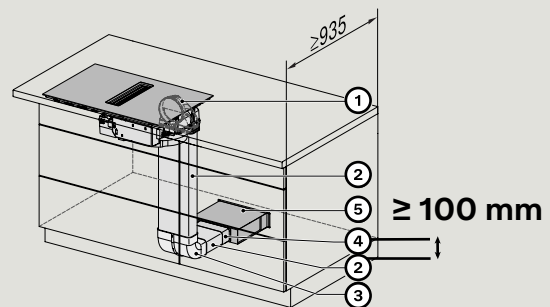

Optie recirculatie

Vlakke buizen en plintbox	DFKS-UR
Plinthoogte	min 100 mm