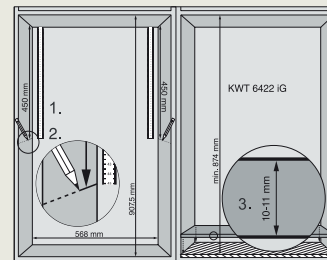

ENB 1060

ENB 1060 zorgt voor een optimale tussenruimte tussen twee inbouwtoestellen van Miele. Om een perfecte combinatie te krijgen van twee toestellen met nis 45 cm en één KWT 6422G (wijnklimaatkast) is dit accessoire noodzakelijk.

Artikelnummer: 10810730

€ 99,00