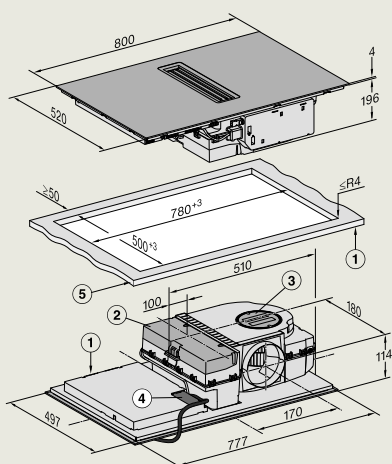

KMDA 7272 FL-U, FL-A (opbouw)

1) Voorkant
2) De uitneembare opvangschaal moet na de inbouw nog toegankelijk zijn
3) Reinigingsklep
4) Aansluitkast met aansluitkabel. L = 1.600 mm
5) Werkbladdikte
  Uitlaatlucht en geleide recirculatiestand: ≥ 10 mm
  Plug&Play werking: ≥ 10 mm - ≤ 40 mm