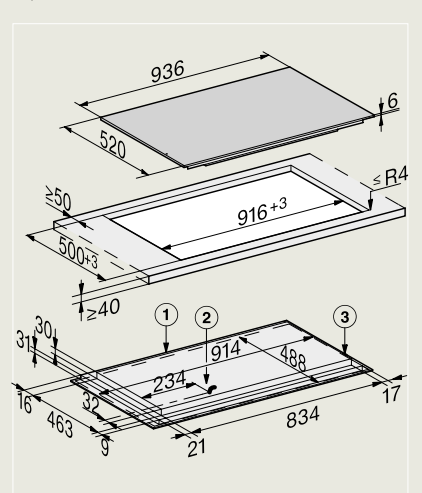

KM 7999 FL
(opbouw)

1) Voorkant
2) Aansluitkast met aansluitkabel, L = 1440 mm

Inductiekookplaten
FullSurface