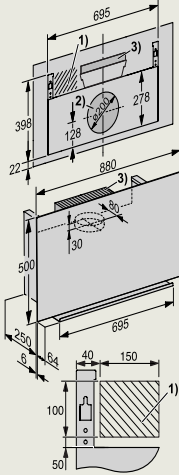

DA 9092 W wanddampkap

1) Doorvoer voor vaste elektrische aansluiting.
2) Doorvoer voor luchtafvoer naar achteren.
3) Luchtuitgang bij luchtcirculatie. De afstand tot het plafond en tot het meubel, geplaatst boven de dampkap, moet min. 200 mm bedragen.