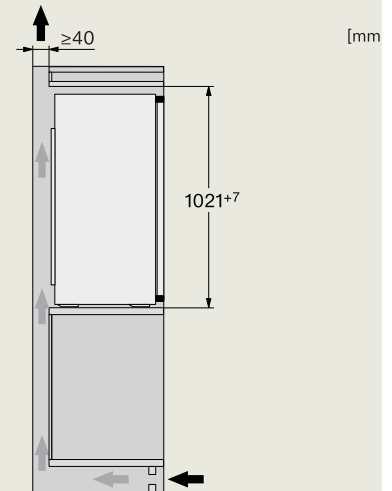

Koelkasten

K 7216 E

K 7237 D, K 7238 D