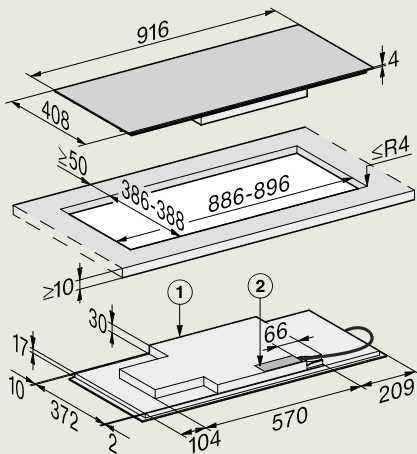

KM 7689 FL
(opbouw)

- 1) Voorkant
- 2) Aansluitkast met aansluitkabel, L = 1440 mm

KM 7699 FR

- 1) Voorkant
- 2) Aansluitkast met aansluitkabel, L = 1440 mm

KM 7879 FL
(vlakbouw)

- 1) Voorkant
- 2) Aansluitkast met aansluitkabel, L = 1440 mm,
- 3) Getrapte freesrand natuurstenen werkblad
- 4) Houten lijst 12 mm (niet meegeleverd)