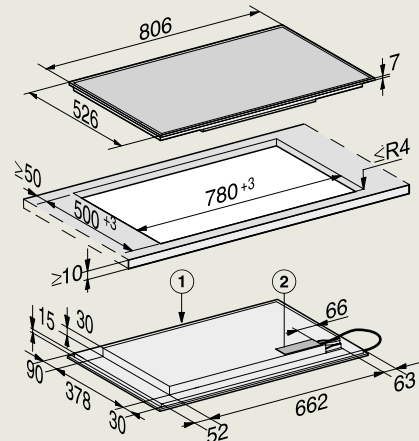

KM 7575 FR

1) Voorkant
  2) Aansluitkast met aansluitkabel, L = 1440 mm

Inductiekookplaten PowerFlex