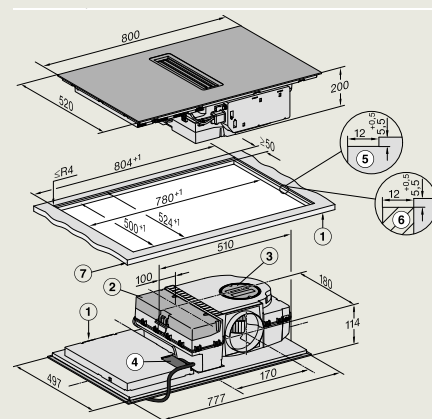

KMDA 7473 FLU (inbouw)

1) Voorkant
2) De uitneembare opvangschaal moet na de inbouw nog toegankelijk zijn
3) Reinigingsklep
4) Aansluitkast met aansluitkabel. L = 1.440 mm
5) Getrapte freesrand natuurstenen werkblad
6) Houten strip 12 mm (niet meegeleverd)
7) Werkbladdikte
  Uitlaatlucht en geleide recirculatiestand: ≥ 10 mm
  Plug&Play werking: ≥ 10 mm - ≤ 40 mm