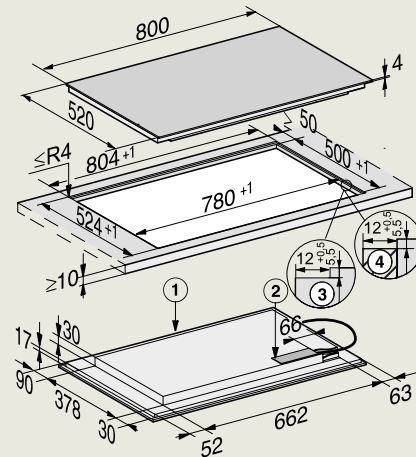

KM 7576 FL
(vlakbouw)

1) Voorkant
2) Aansluitkast met aansluitkabel, L = 1440 mm,
3) Getrapte freesrand natuurstenen werkblad
4) Houten lijst 12 mm (niet meegeleverd)