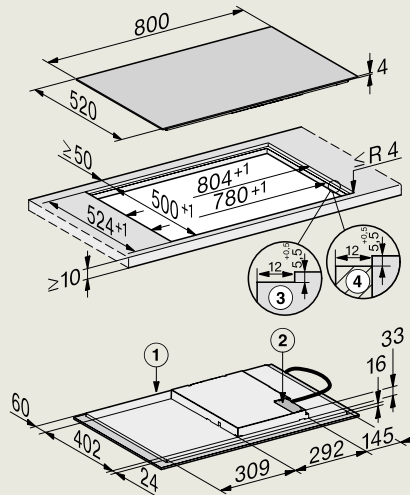

KM 7373 FL

1) Voorkant
  2) Aansluitkast met aansluitkabel, L = 1440 mm, wordt apart meegeleverd bij het toestel