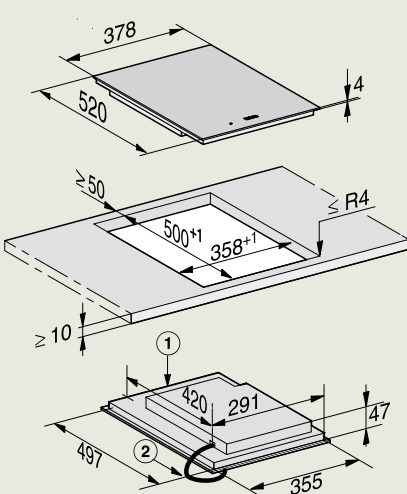

CS 7612 FL
(opbouw)

1) Voorkant
2) Aansluitkast met aansluitkabel, L = 2000 mm