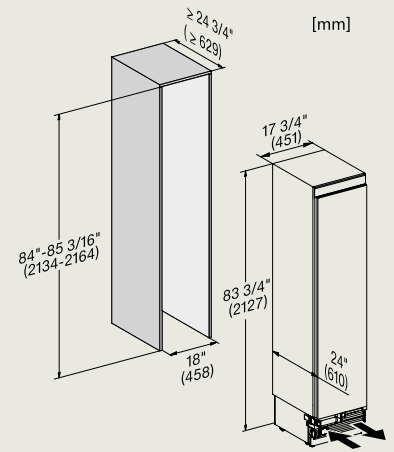

KF 2982 Vi

F 2413 Vi

1) Vooraanzicht
2) Aansluitkabel, L = 3000 mm
3) Watertoevoerslang, L = 2000 mm
4) Geen aansluitingen in dit gebied

F 2813 Vi

F 2813 Vi - aansluitingen

1) Vooraanzicht
2) Aansluitkabel, L = 3000 mm
3) Watertoevoerslang, L = 2000 mm
4) Geen aansluitingen in dit gebied

KWT 2672 ViS

1) Vooraanzicht
2) Aansluitkabel, L = 3000 mm
3) Geen aansluitingen in dit gebied

Side-by-side

1) KSK 2002 zijwandverwarming