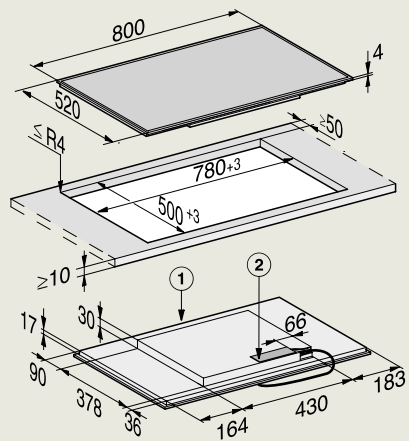

KM 7474 FL
(opbouw)

1) Voorkant
2) Aansluitkast met aansluitkabel, L = 1440 mm