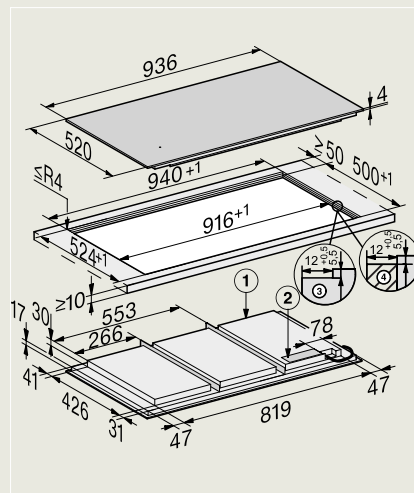

KM 7697 FL, KM 7897-1 FL Diamond
(opbouw)

1) Voorkant
2) Aansluitkast met aansluitkabel L = 1440 mm