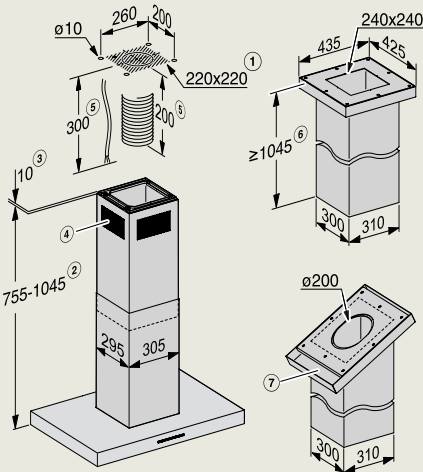

DA 4208 D, DA 4248 V D
eilanddampkappen