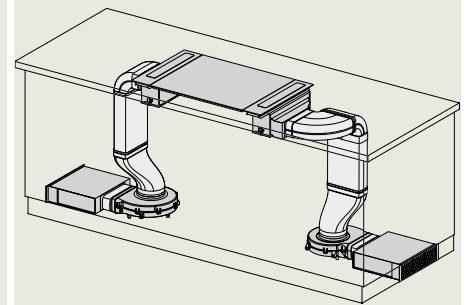

CSDA 7001
Inbouwvariant - luchtcirculatie

- Werkbladdampkap
- Inductiekookplaat
- Werkbladdampkap