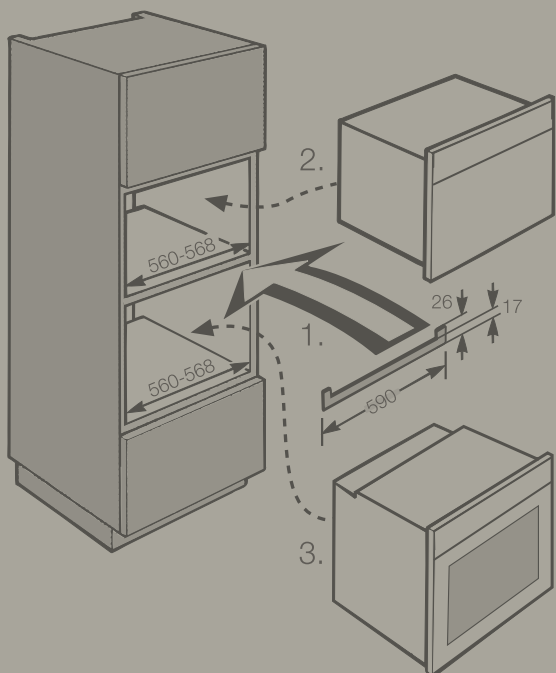

Numéro d'article : 12073660

89,99 €

Designoplossingen

Inbouwmaatschetsen

Designoplossingen

ESWKL 60

ESWKL60 zorgt ervoor dat de opening tussen een 45 cm toestel en een culinaire lade zwart kleurt in plaats van roestvrij staal.