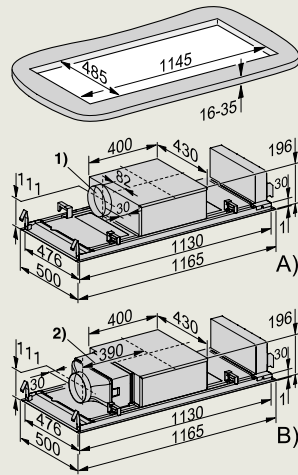

Plafonddampkappen

DAC 2240, DAC 4240 plafonddampkap