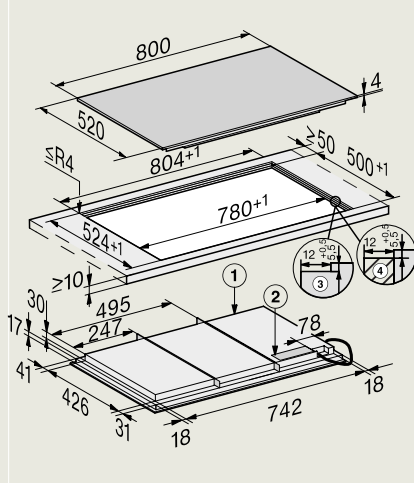

KM 7678 FL, KM 7878-1 FL Diamond
(vlakbouw)

- 1) Voorkant
- 2) Aansluitkast met aansluitkabel L = 1440 mm,
- 3) Getrapte freesrand natuurstenen werkblad
- 4) Houten lijst 12 mm (niet meegeleverd)

KM 7678 FL, KM 7878-1 FL Diamond
(opbouw)