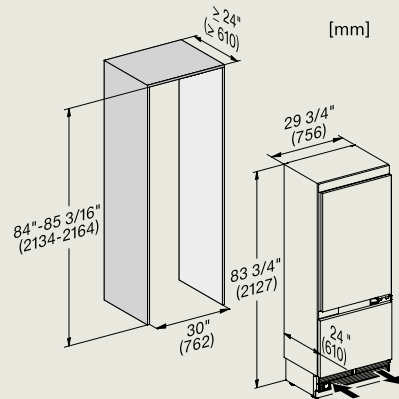

K 2902 Vi

K 2902 Vi - aansluitingen

- 1) Vooraanzicht
- 2) Aansluitkabel, L = 3000 mm
- 3) Geen aansluitingen in dit gebied

K 2802 Vi

K 2802 Vi - aansluitingen

KF 2902 Vi

KF 2902 Vi, KF 2982 Vi - aansluitingen