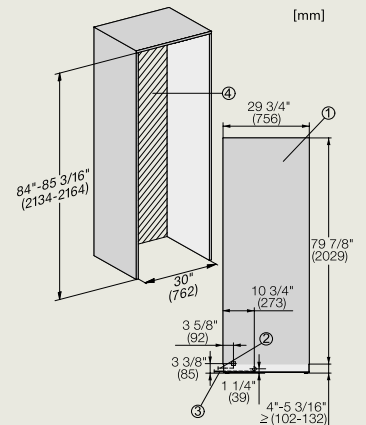

1) Vooraanzicht
2) Aansluitkabel, L = 3000 mm
3) Watertoevoerslang, L = 2000 mm
4) Geen aansluitingen in dit gebied