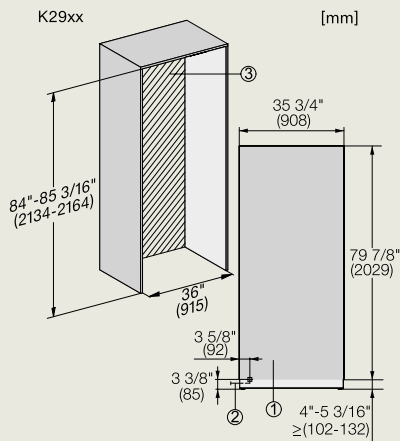

K 2902 Vi

K 2902 Vi - aansluitingen

- 1) Vooraanzicht
- 2) Aansluitkabel, L = 3000 mm
- 3) Geen aansluitingen in dit gebied

K 2802 Vi

K 2802 Vi - aansluitingen

KF 2902 Vi

KF 2902 Vi, KF 2982 Vi - aansluitingen