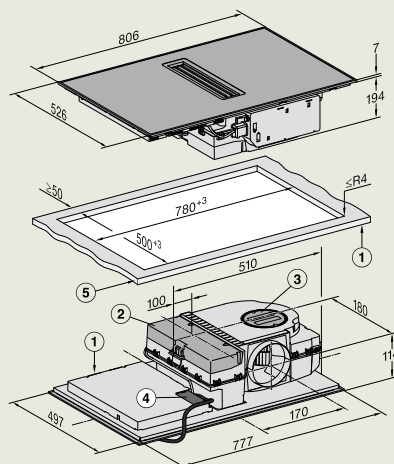

KMDA 7272 FRU (opbouw)

1) Voorkant
2) De uitneembare opvangschaal moet na de inbouw nog toegankelijk zijn
3) Reinigingsklep
4) Aansluitkast met aansluitkabel. L = 1.600 mm
5) Werkbladdikte
  Uitlaatlucht en geleide recirculatiestand: ≥ 10 mm
  Plug&Play werking: ≥ 10 mm - ≤ 40 mm