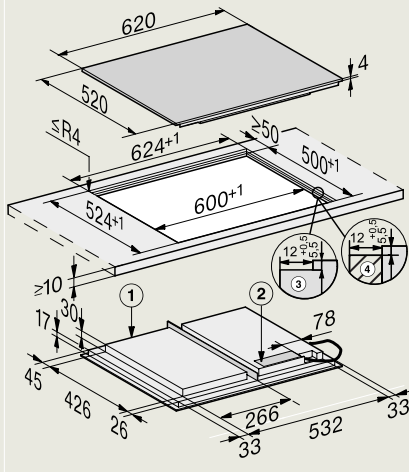

KM 7667 FL
(vlakbouw)

1) Voorkant
2) Aansluitkast met aansluitkabel, L = 1440 mm,
3) Getrapte freesrand natuurstenen werkblad
4) Houten lijst 12 mm (niet meegeleverd)