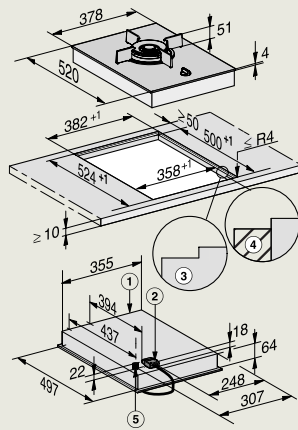

CS 7101-1 FL
(vlakbouw)

1) Voorkant
2) Aansluitkast met aansluitkabel, L = 2000 mm
3) Getrapte freesrand
4) Houten lijst 12 mm (niet meegeleverd)
5) Gasaansluiting R 1/2 - ISO 7-1 (DIN EN 10226)