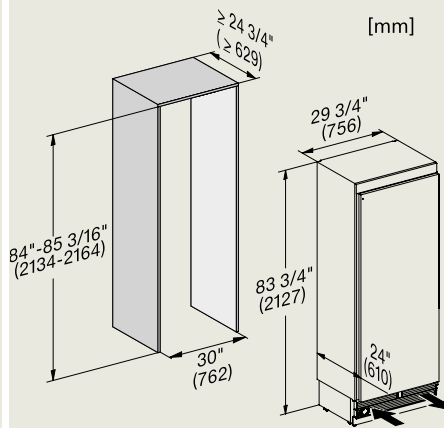

F 2813 Vi

F 2813 Vi - aansluitingen