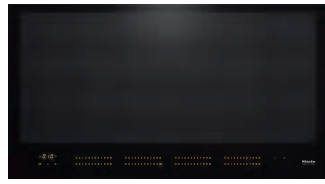

Indicatieve marktprijs

€ 5.429,-

Miele

Inductiekookplaten - FullSurface

KM 7667 FL

KM 7617 FX

Design		
Randlijst	Volledig integreerbaar / opliggend	Volledig integreerbaar
Kleur keramisch glas	Zwart	Zwart
Bediening	SmartSelect	SmartSelect
Geschikt voor combinatie SmartLine combiSets	■	-
Uitvoering		
FullSurface-kookzone / aantal pannen	1 / 4	1 / 4
Afmeting plaatsen pannen in cm	57 x 39	57 x 38
Vermogen / Booster / TwinBooster in kW	2,6 / 3,3 / 3,65	2,6 / 3,3 / 3,65
Bedieningsgemak		
Positie assistent	■	■
Warmhoudfunctie	■	■
Kookwekker	■	■
Aankookautomaat	■	■
Stop&Go-functie	■	■
Schoonmaakvergrendeling	■	■
Con@ctivity 3.0	■	■
WiFiConn@ct	■	■
Panherkenning	■	■
Veiligheid		
Uitschakeling ontbreken pan	■	■
Ingebruiknamebeveiliging	■	■
Technische gegevens		
Afmetingen kookplaat in mm	620 x 520	730 x 490
Inbouwhoogte incl. stopcontact in mm	51	51
Buitenafmeting in mm (b x h x d)	620 x 51 x 520	752 x 51 x 492
Inbouwafmeting in mm (b x d)	600 x 500	730 x 490
Aansluitwaarde in kW	7,3	7,3
Indicatieve marktprijs	€ 2.189,-	€ 2.719,-