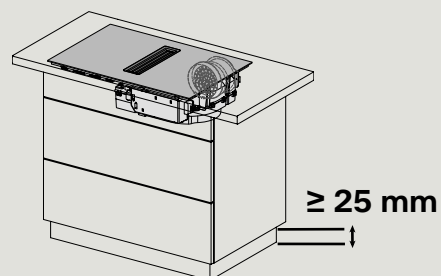

Optie recirculatie Plug&Play

Plinthoogte	min 25 mm
Plintuitlaat	min 425 cm²
Afst. tussen uitblaasmond en wand	min 25 mm