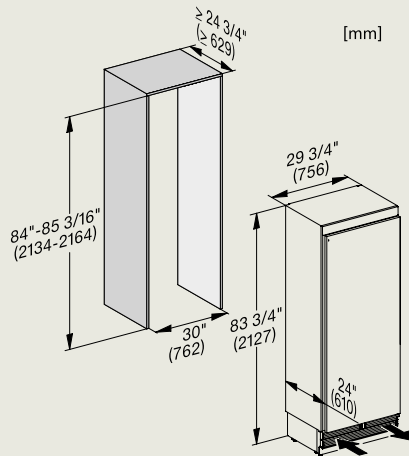

MasterCool

K 2802 Vi