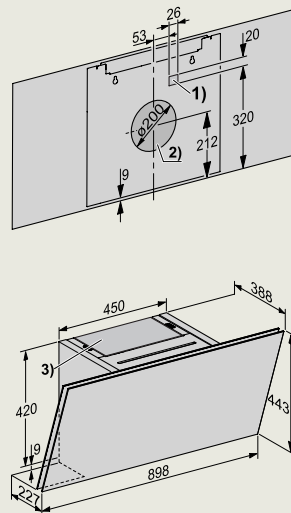

Wanddampkappen

DAH 2960 Escala
Hoofdvrije wanddampkap