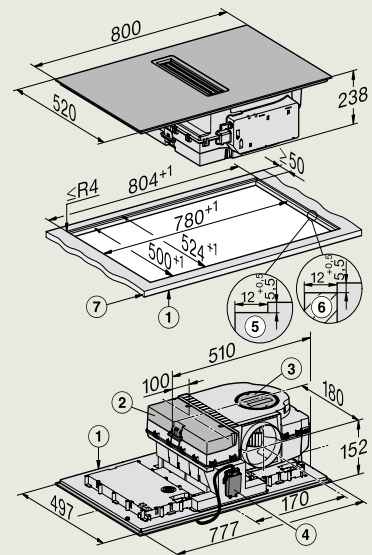

KMDA 7676 FL-U, KMDA 7876 FL-U (inbouw)

1) Voorkant
2) De uitneembare opvangschaal moet na de inbouw nog toegankelijk zijn
3) Aansluitkast met aansluitkabel, L = 1440 mm
4) Aansluitstuk luchtafvoer aan de achterkant > 220-222 x 89-90/R1-R19 (fabrieksinstellingen)
5) Luchtafvoerleiding rechts > 220-222 x 89-90/R1-R19 (ombouw noodzakelijk)
6) Luchtafvoeraansluiting links > 220-222 x 89-90/R1-R19 (ombouw noodzakelijk)

Inductiekookplaten met geïntegreerde dampkap