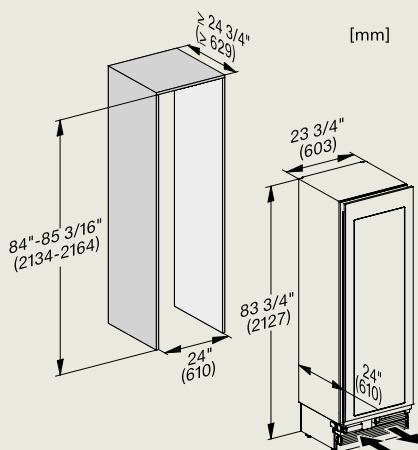

KWT 2672 ViS