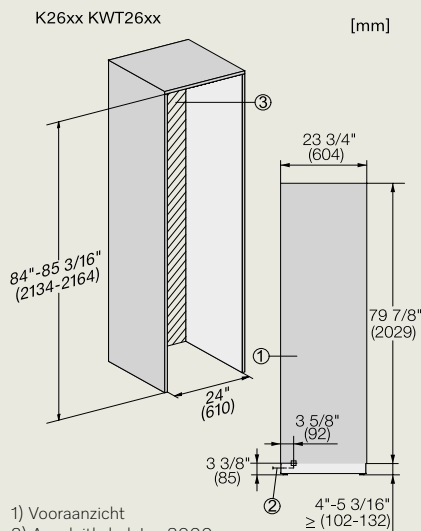

KWT 2672 ViS - aansluitingen

1) Vooraanzicht
2) Aansluitkabel, L = 3000 mm
3) Geen aansluitingen in dit gebied

Side-by-side