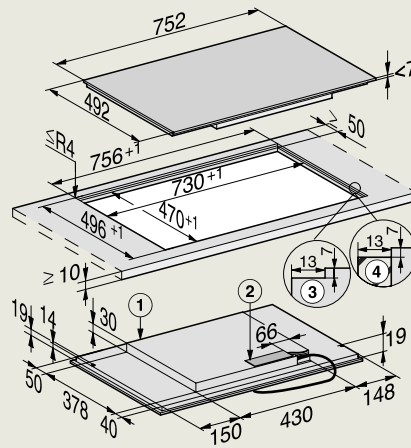

KM 7414 FX
(vlakbouw)

1) Voorkant
2) Aansluitkast met aansluitkabel, L = 1440 mm,
3) Getrapte freesrand natuurstenen werkblad
4) Houten lijst 13 mm (niet meegeleverd)