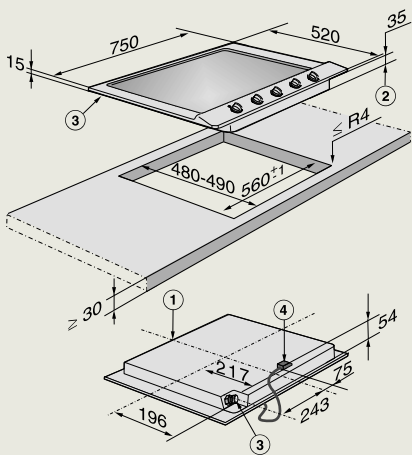

KM 2032

1) Voorkant
2) Inbouwhoogte
3) Gasaansluiting R 1/2 - ISO 7-1 (DIN EN 10226)
4) Aansluitkast met aansluitkabel, L = 2000 mm