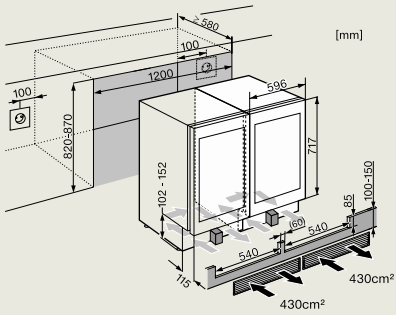

KWT 6322 UG-1 side-by-side