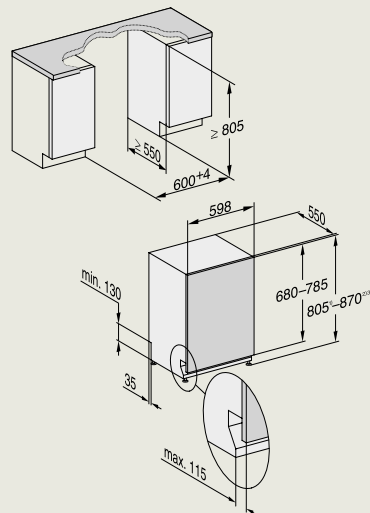

G 7000
integreerbare vaatwassers
60 cm XXL

G 7000/5000
volledig integreerbare vaatwassers
45 cm

G 7000/5000
integreerbare vaatwassers
45 cm

G 7000
volledig integreerbare vaatwassers
60 cm FrontFit

G 7000
volledig integreerbare vaatwassers
60 cm XXL FrontFit