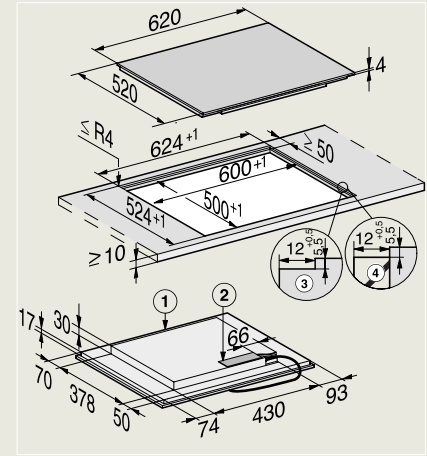

KM 7465 FL
(vlakbouw)

1) Voorkant
2) Aansluitkast met aansluitkabel, L = 1440 mm
3) Getrapte freesrand natuurstenen werkblad
4) Houten lijst 12 mm (niet meegeleverd)