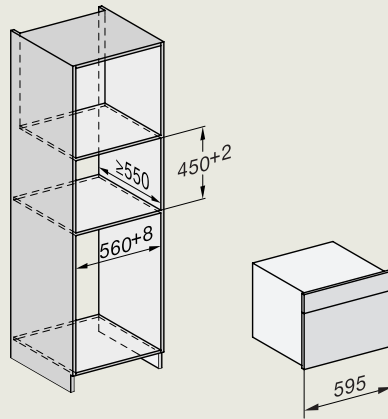

Stoomovens en Stoomovens met microgolfoven

DG 2840, DG 7240, DG 7440,
DGM 7440, DGM 7640, DGM 7840