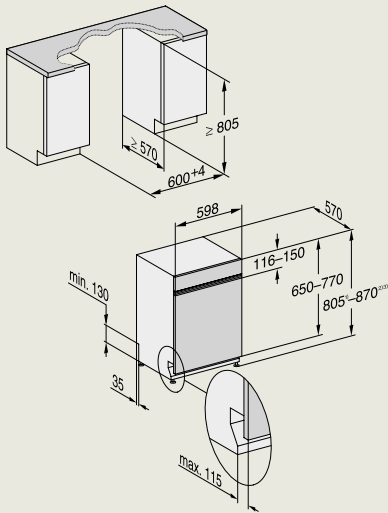

G 7000
integreerbare vaatwassers
60 cm XXL

G 7000/5000
volledig integreerbare vaatwassers
45 cm

G 7000/5000
integreerbare vaatwassers
45 cm

G 7000
volledig integreerbare vaatwassers
60 cm FrontFit

G 7000
volledig integreerbare vaatwassers
60 cm XXL FrontFit