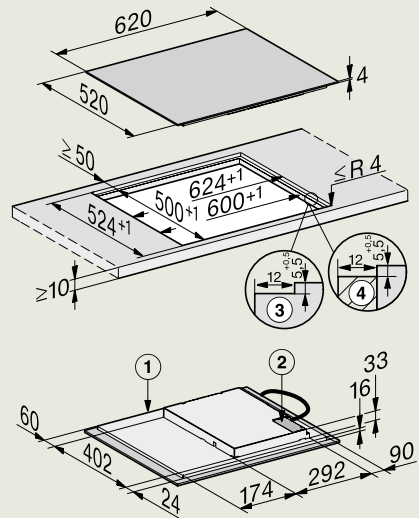

KM 7363 FL

1) Voorkant
  2) Aansluitkast met aansluitkabel, L = 1440 mm, wordt apart meegeleverd bij het toestel