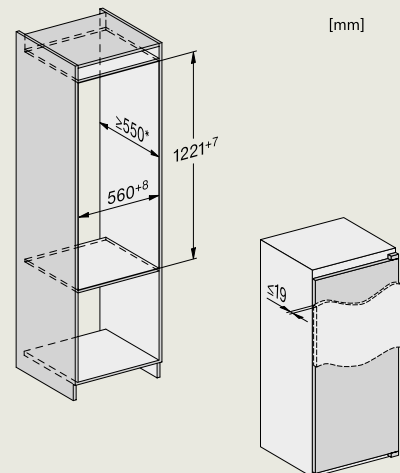

K 7347 C, K 7348 C, K 7377 B, K 7378 B

K 7325 E, K 7326 E, K 7327 D, K 7328 D