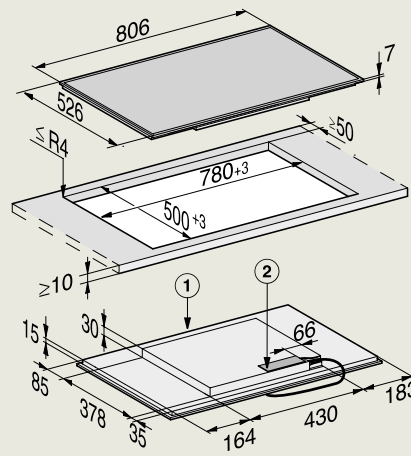

KM 7574 FR

1) Voorkant
2) Aansluitkast met aansluitkabel, L = 1440 mm