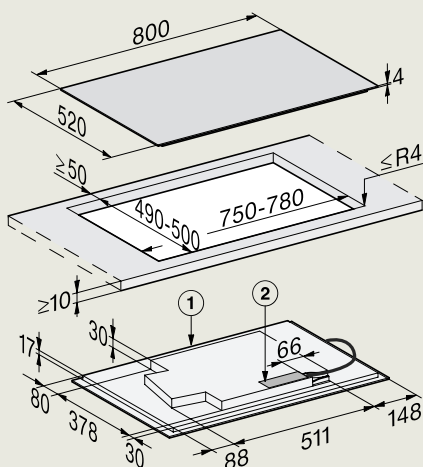

KM 7679 FL
(opbouw)

1) Voorkant
2) Aansluitkast met aansluitkabel, L = 1440 mm