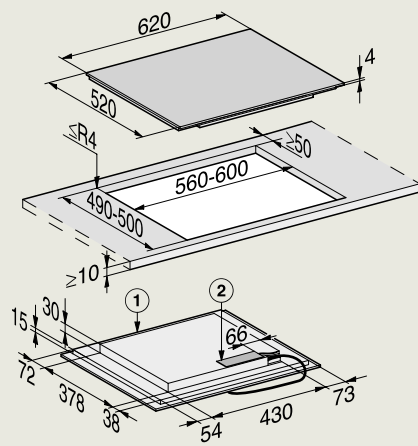

KM 7466 FL
(opbouw)

1) Voorkant
2) Aansluitkast met aansluitkabel, L = 1440 mm