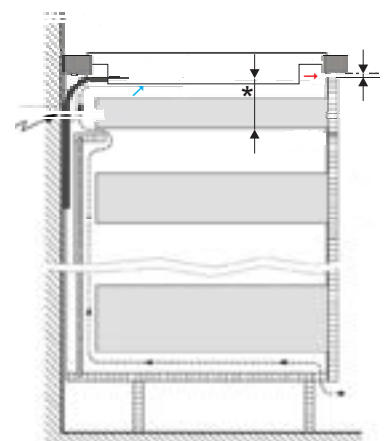

Inductiekookplaten*

*Lees grondig de gebruiksaanwijzing m.b.t. noodzakelijke ventilatievoorschriften.