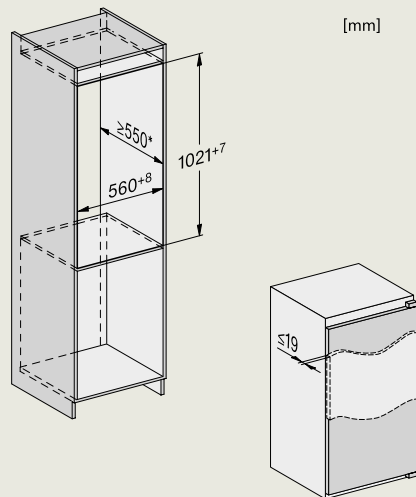

Koelkasten

K 7216 E

K 7237 D, K 7238 D