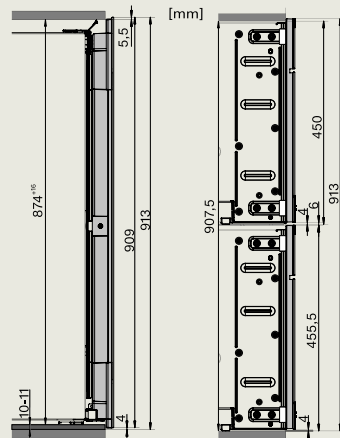

- 1) Vooraanzicht
- 2) Aansluitkabel L = 2200 mm
- 3) Geen aansluitingen in dit gebied

KWT 6422 iG-1

KWT 6422 iG-1

Combinatie van toestellen met nis 45 cm, zijanzicht.

KWT 6722 iGS-1

Miele

Miele, een belofte die blijft.