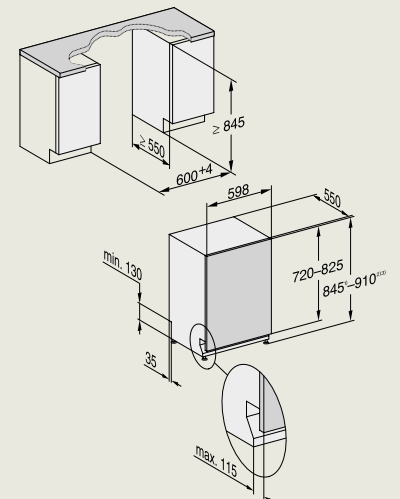

G 7000
integreerbare vaatwassers
60 cm XXL

G 7000/5000
volledig integreerbare vaatwassers
45 cm

G 7000/5000
integreerbare vaatwassers
45 cm

G 7000
volledig integreerbare vaatwassers
60 cm FrontFit

G 7000
volledig integreerbare vaatwassers
60 cm XXL FrontFit