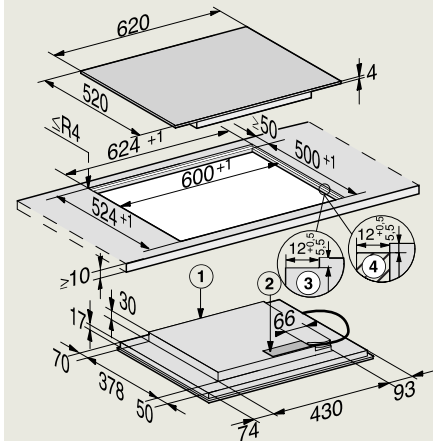

KM 7564 FL
(vlakbouw)

1) Voorkant
2) Aansluitkast met aansluitkabel, L = 1440 mm,
3) Getrapte freesrand natuurstenen werkblad
4) Houten lijst 12 mm (niet meegeleverd)