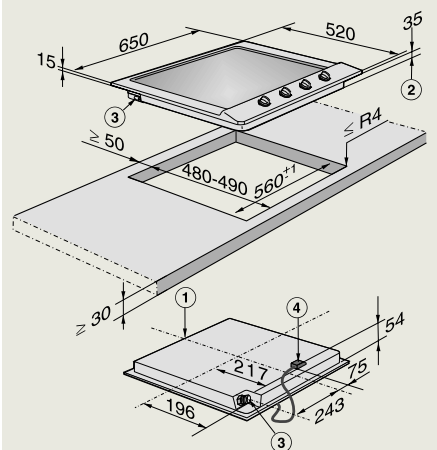

Gaskookplaten

KM 2010

1) Voorkant
2) Inbouwhoogte
3) Gasaansluiting R 1/2 - ISO 7-1 (DIN EN 10226)
4) Aansluitkast met aansluitkabel, L = 2000 mm