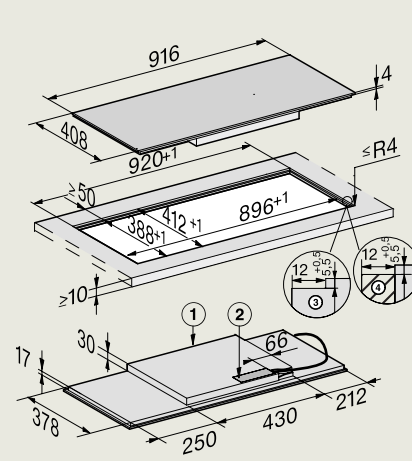

KM 7684 FL
(vlakbouw)

1) Voorkant
2) Aansluitkast met aansluitkabel, L = 1440 mm,
3) Getrapte freesrand natuurstenen werkblad
4) Houten lijst 12 mm (niet meegeleverd)