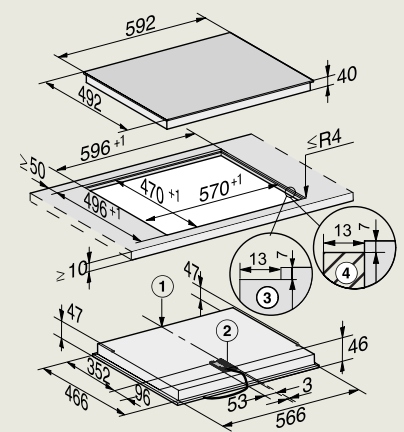

KM 6520 FL
(vlakbouw)

1) Voorkant
2) Aansluitkast met aansluitkabel, L = 1440 mm, inbouwhoogte = 46 mm
3) Getrapte freesrand natuurstenen werkblad
4) Houten lijst 13 mm (niet bijgeleverd)