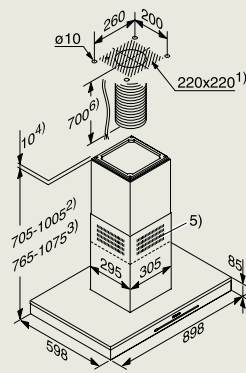

Eilanddampkappen

DA 6698 D eilanddampkap