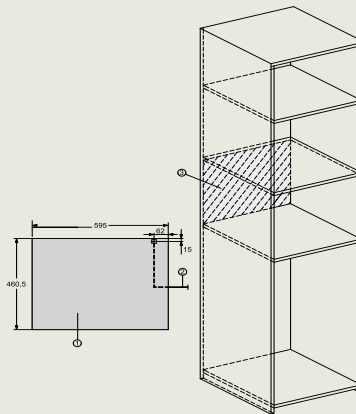

M 2240 SC

1) Vooraanzicht
2) Voedingskabel, L = 1600 mm
3) Geen aansluitingen in dit gedeelte

M 7240 TC, M 7244 TC, M 7140 TC