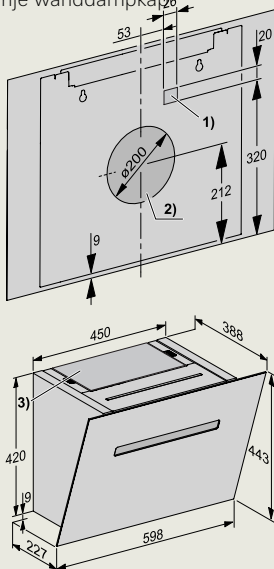

DAH 1650 active
Hoofdvrije wanddampkap