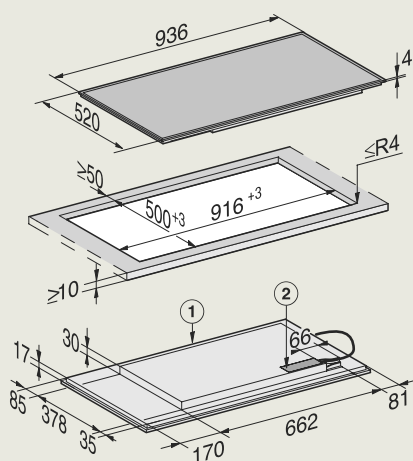

KM 7594 FL
(opbouw)

1) Voorkant
2) Aansluitkast met aansluitkabel, L = 1440 mm