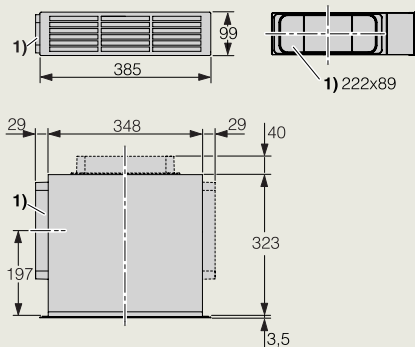

DUU 1000-2
Ombouwset voor luchtcirculatie

1) Verbindingsstuk voor luchtafvoeraansluiting.
Een tweede Verbindingsstuk voor de aansluiting van een andere afvoerbox is bijgesloten.
De Verbindingsstukken kunnen rechts, links en achter worden gemonteerd.
Luchtafvoeraansluiting voor vlakkanaalsysteem:
222 x 89 mm
Afmetingen uitsparing in de sokkelstrip 350 x 98 mm

Maten voor de uitsnijding bij combinatie van verschillende CombiSet-elementen of van CombiSet-elementen met kookvlakken met smalle, opstaande rand. De tussenlijst is een esthetische vereiste bij de combiSet-elementen

Voorbeelden voor de uitsnijdingsmaten		Diepte in mm	Breedte in mm
288 mm brede elementen	1 element	500	272
	2 elementen	500	560
	3 elementen	500	848
	4 elementen	500	1136
	5 elementen	500	1424
380 mm brede elementen	1 element	500	364
	2 elementen	500	744
	3 elementen	500	1124
576 mm brede elementen	1 element	500	560
	2 elementen	500	1136
288/380/576 mm brede elementen	1 element 288 + 1 element 380	500	652
	2 elementen 288 + 1 element 380	500	940
	3 elementen 288 + 1 element 380	500	1228
	1 element 288 + 2 elementen 380	500	1032
	1 element 288 + 3 elementen 380	500	1412
	1 element 288 + 1 element 576	500	848
	2 elementen 288 + 1 element 576	500	1136
	3 elementen 288 + 1 element 576	500	1424
	1 element 380 + 1 element 576	500	940
2 elementen 380 + 1 element 576	500	1320	
3 elementen 380 + 1 element 576	500	1700