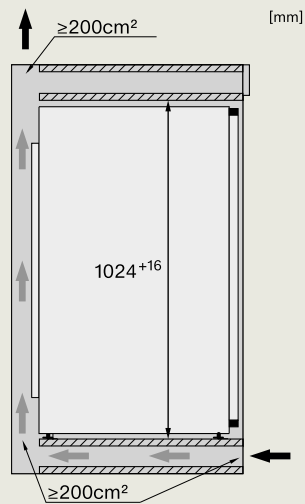

K 7237 D, K 7238 D