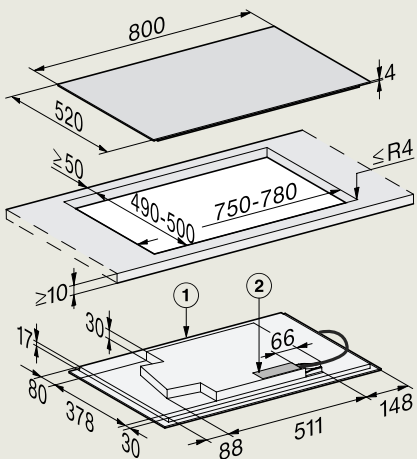

KM 7879 FL
(opbouw)

1) Voorkant
2) Aansluitkast met aansluitkabel, L = 1440 mm