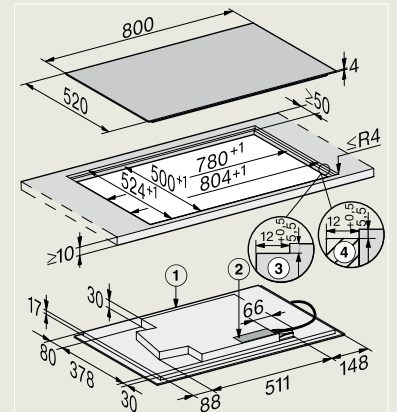

KM 7679 FL
(vlakbouw)

1) Voorkant
2) Aansluitkast met aansluitkabel, L = 1440 mm,
3) Getrapte freesrand natuurstenen werkblad
4) Houten lijst 12 mm (niet meegeleverd)