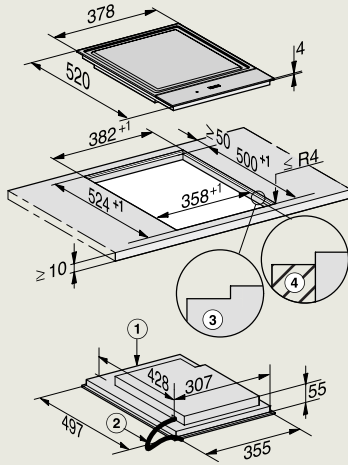

CS 7632 FL TeppanYaki
(vlakbouw)

1) Voorkant
2) Aansluitkast met aansluitkabel, L = 2000 mm
3) Getrapte freesrand
4) Houten lijst 12 mm (niet meegeleverd)