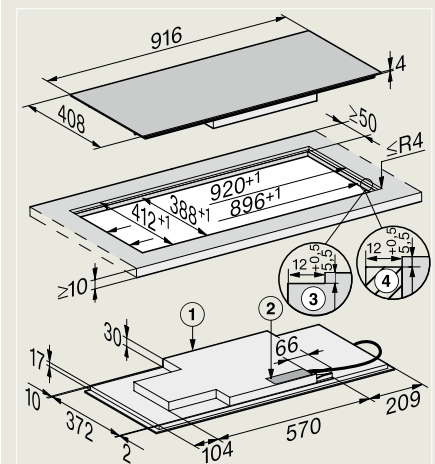

KM 7689 FL
(vlakbouw)

1) Voorkant
2) Aansluitkast met aansluitkabel, L = 1440 mm,
3) Getrapte freesrand natuurstenen werkblad
4) Houten lijst 12 mm (niet meegeleverd)