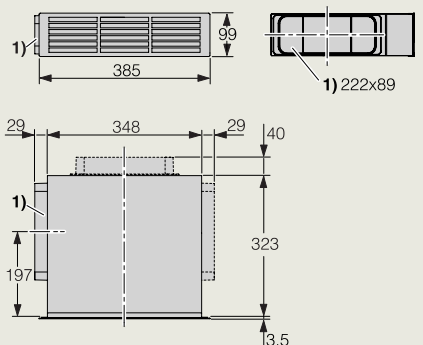

DUU 1000-2
Ombouwset voor luchtcirculatie

1) Verbindingsstuk voor luchtvoeraansluiting.
Een tweede verbindingsstuk voor de aansluiting van een andere afvoerbox is bijgesloten.
De verbindingsstukken kunnen rechts, links en achter worden gemonteerd.
Luchtvoeraansluiting voor vlakkanaalsysteem:
222 x 89 mm
Afmetingen uitsparing in de sokkelstrip 350 x 98 mm