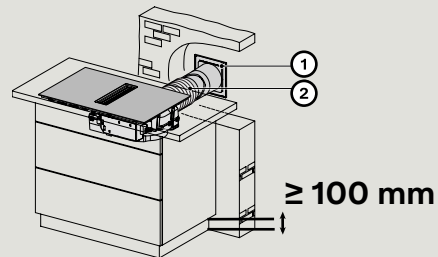

Optie luchtafvoer

Vlakke buizen en muurrooster	DFKS-AR
Plinthoogte	min 100 mm