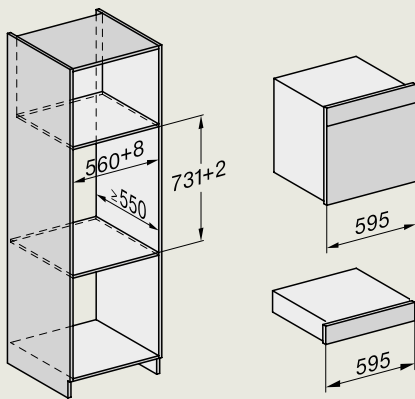

ESW 7010, EVS 7010
(met 60 cm toestel)