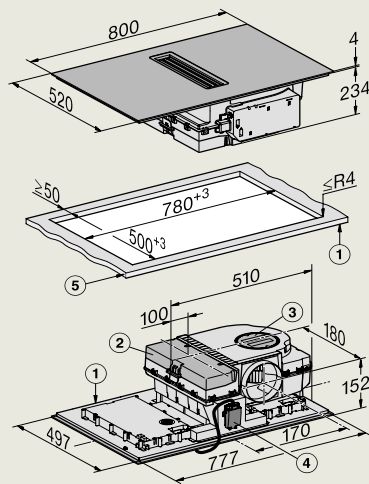

1) Voorkant
2) De uitneembare opvangschaal moet na de inbouw nog toegankelijk zijn
3) Aansluitkast met aansluitkabel, L = 1440 mm
4) Aansluitstuk luchtafvoer aan de achterkant > 220-222 x 89-90/R1-R19 (fabrieksinstellingen)
5) Luchtafvoerleiding rechts > 220-222 x 89-90/R1-R19 (ombouw noodzakelijk)
6) Luchtafvoeraansluiting links > 220-222 x 89-90/R1-R19 (ombouw noodzakelijk)