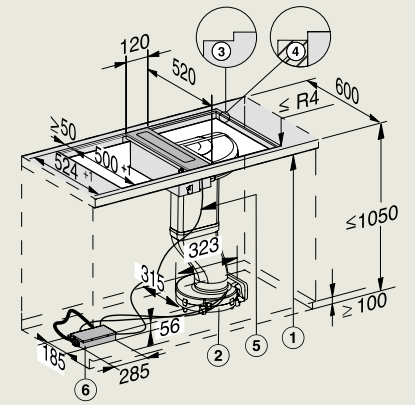

CSDA 7001 FL
(vlakbouw)

1) Voorkant
2) Ventilator (in de sokkel, liggend op de vloer)
3) Getrapte freesrand
4) Houten lijst 12 mm (niet meegeleverd)
5) Luchtkanaal
6) E-Box