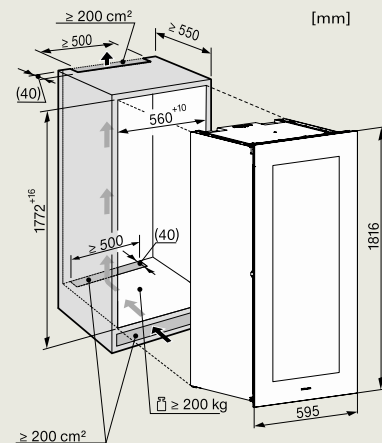

- 1) Vooraanzicht
- 2) Aansluitkabel L = 2200 mm
- 3) Geen aansluitingen in dit gebied

KWT 6422 iG-1

KWT 6422 iG-1

Combinatie van toestellen met nis 45 cm, zijanzicht.

KWT 6722 iGS-1

Miele

Miele, een belofte die blijft.