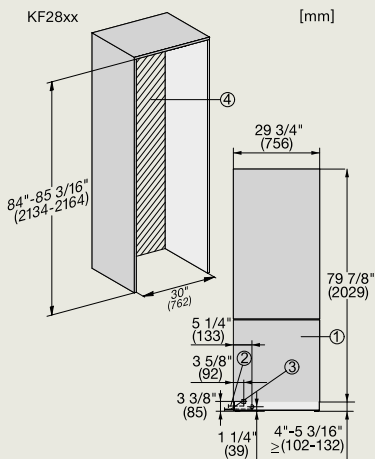

K 2902 Vi

K 2902 Vi - aansluitingen

- 1) Vooraanzicht
- 2) Aansluitkabel, L = 3000 mm
- 3) Geen aansluitingen in dit gebied

K 2802 Vi

K 2802 Vi - aansluitingen

KF 2902 Vi

KF 2902 Vi, KF 2982 Vi - aansluitingen