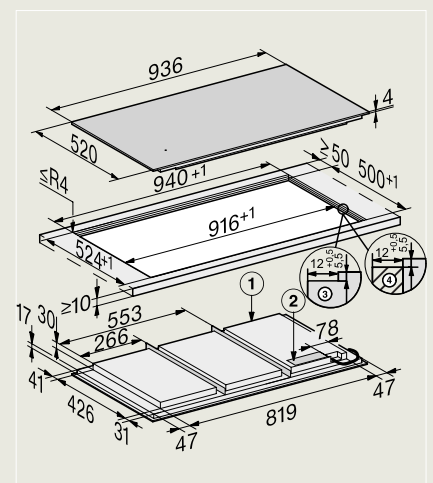

KM 7697 FL, KM 7897-1 FL Diamond
(vlakbouw)

1) Voorkant
2) Aansluitkast met aansluitkabel L = 1440 mm,
3) Getrapte freesrand natuurstenen werkblad
4) Houten lijst 12 mm (niet meegeleverd)