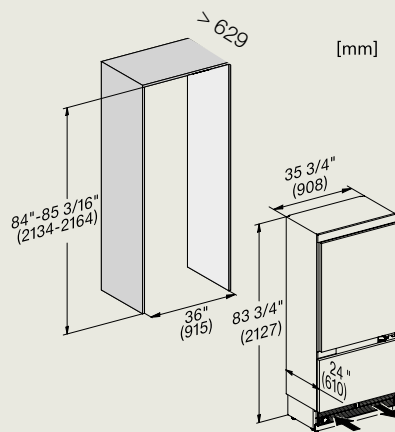

K 2902 Vi

K 2902 Vi - aansluitingen

- 1) Vooraanzicht
- 2) Aansluitkabel, L = 3000 mm
- 3) Geen aansluitingen in dit gebied

K 2802 Vi

K 2802 Vi - aansluitingen

KF 2902 Vi

KF 2902 Vi, KF 2982 Vi - aansluitingen