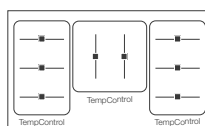

Indicatieve marktprijs

€ 5.429,-

Miele

Inductiekookplaten - FullSurface

KM 7667 FL

KM 7617 FX

Design		
Randlijst	Volledig integreerbaar / opliggend	Volledig integreerbaar
Kleur keramisch glas	Zwart	Zwart
Bediening	SmartSelect	SmartSelect
Geschikt voor combinatie SmartLine combiSets	■	-
Uitvoering		
FullSurface-kookzone / aantal pannen	1 / 4	1 / 4
Afmeting plaatsen pannen in cm	57 x 39	57 x 38
Vermogen / Booster / TwinBooster in kW	2,6 / 3,3 / 3,65	2,6 / 3,3 / 3,65
Bedieningsgemak		
Positie assistent	■	■
Warmhoudfunctie	■	■
Kookwekker	■	■
Aankookautomaat	■	■
Stop&Go-functie	■	■
Schoonmaakvergrendeling	■	■
Con@ctivity 3.0	■	■
WiFiConn@ct	■	■
Panherkenning	■	■
Veiligheid		
Uitschakeling ontbreken pan	■	■
Ingebruiknamebeveiliging	■	■
Technische gegevens		
Afmetingen kookplaat in mm	620 x 520	730 x 490
Inbouwhoogte incl. stopcontact in mm	51	51
Buitenafmeting in mm (b x h x d)	620 x 51 x 520	752 x 51 x 492
Inbouwafmeting in mm (b x d)	600 x 500	730 x 490
Aansluitwaarde in kW	7,3	7,3
Indicatieve marktprijs	€ 2.189,-	€ 2.719,-