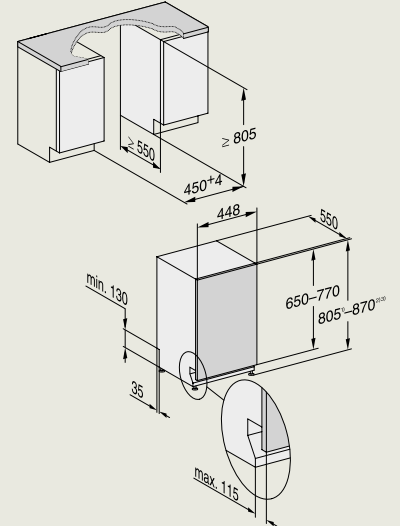

G 7000
integreerbare vaatwassers
60 cm XXL

G 7000/5000
volledig integreerbare vaatwassers
45 cm

G 7000/5000
integreerbare vaatwassers
45 cm

G 7000
volledig integreerbare vaatwassers
60 cm FrontFit

G 7000
volledig integreerbare vaatwassers
60 cm XXL FrontFit