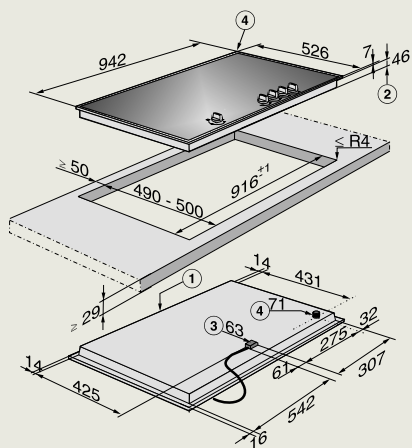

KM 3054-1

1) Voorkant
2) Inbouwhoogte
3) Aansluitkast met aansluitkabel, L = 2000 mm
4) Gasaansluiting R 1/2 - ISO 7-1 (DIN EN 10226)

KMDA 7676 FL-U, KMDA 7876 FL-U (opbouw)