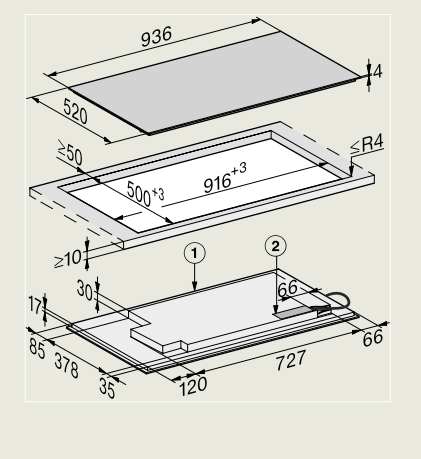

KM 7899 FL
(opbouw)

1) Voorkant
2) Aansluitkast met aansluitkabel, L = 1440 mm