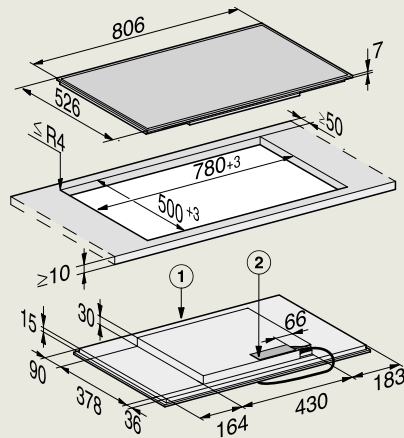

KM 7474 FR

1) Voorkant
2) Aansluitkast met aansluitkabel, L = 1440 mm, wordt apart meegeleverd bij het toestel