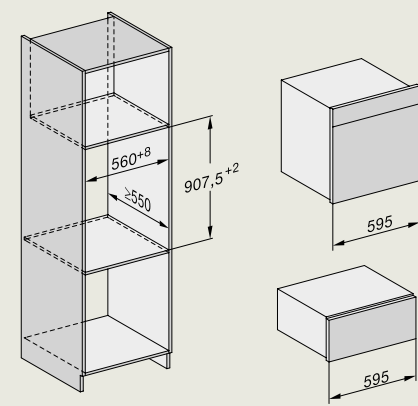

ESW 7030
(met 60 cm toestel)