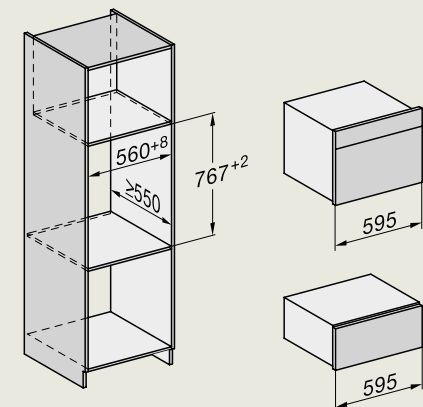

**Ideaal om naast twee toestellen van
45 cm (boven elkaar) te plaatsen.**

ESW 7030
(met 45 cm toestel)