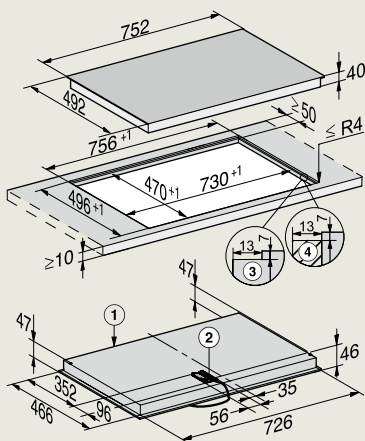

KM 6542 FL, KM 6523 FL
(vlakbouw)

1) Voorkant
2) Aansluitkast met aansluitkabel, L = 1440 mm, inbouwhoogte = 46 mm
3) Getrapte freesrand
4) Houten lijst (niet meegeleverd)