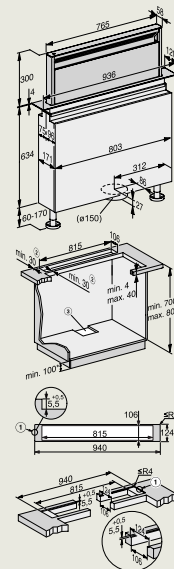

DAD 4941 DownDraft