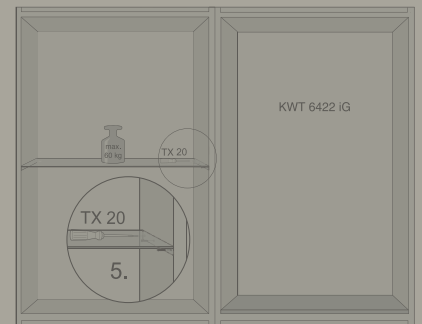

Numéro d'article : 12073660

89,99 €

Designoplossingen

Inbouwmaatschetsen

Designoplossingen

ESWKL 60

ESWKL60 zorgt ervoor dat de opening tussen een 45 cm toestel en een culinaire lade zwart kleurt in plaats van roestvrij staal.