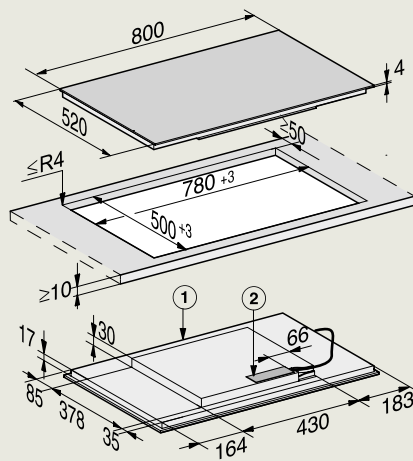

KM 7574 FL, KM 7575 FL
(vlakbouw)

- 1) Voorkant
- 2) Aansluitkast met aansluitkabel, L = 1440 mm,
- 3) Getrapte freesrand natuurstenen werkblad
- 4) Houten lijst 12 mm (niet meegeleverd)

KM 7574 FL, KM 7575 FL
(opbouw)