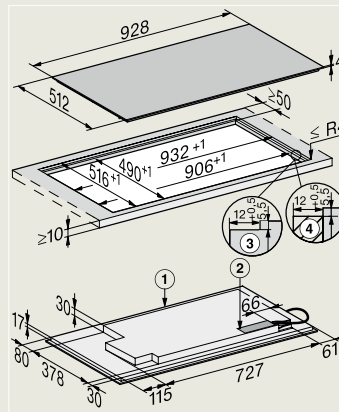

Inductiekookplaten TempControl

KM 7629 FX
(vlakbouw)

1) Voorkant
2) Aansluitkast met aansluitkabel, L = 1440 mm,
3) Getrapte freesrand natuurstenen werkblad
4) Houten lijst 12 mm (niet meegeleverd)