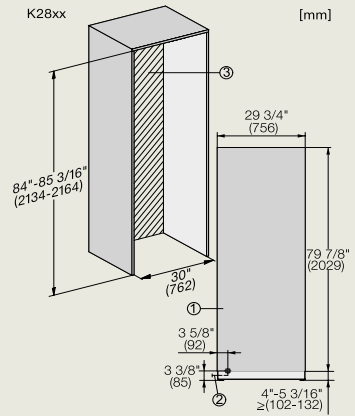

K 2802 Vi - aansluitingen

1) Vooraanzicht
2) Aansluitkabel, L = 3000 mm
3) Geen aansluitingen in dit gebied