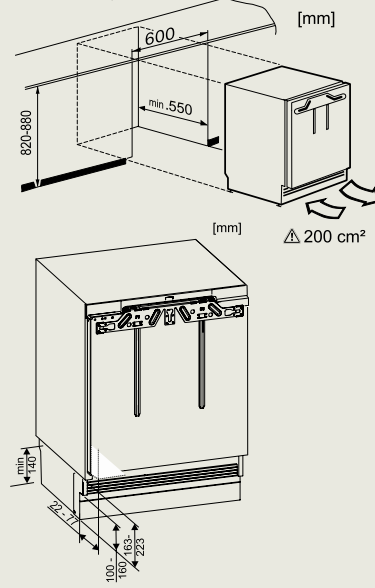

Koelkasten

K 31222 Ui-1, K 31252 Ui-1