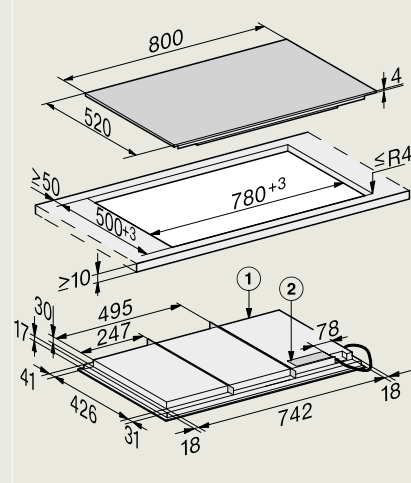

KM 7678 FL, KM 7878-1 FL Diamond
(vlakbouw)

- 1) Voorkant
- 2) Aansluitkast met aansluitkabel L = 1440 mm,
- 3) Getrapte freesrand natuurstenen werkblad
- 4) Houten lijst 12 mm (niet meegeleverd)

KM 7678 FL, KM 7878-1 FL Diamond
(opbouw)