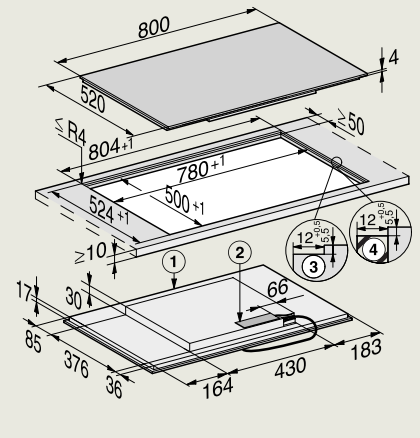

KM 7474 FL
(vlakbouw)

1) Voorkant
2) Aansluitkast met aansluitkabel, L = 1440 mm
3) Getrapte freesrand natuurstenen werkblad
4) Houten lijst 12 mm (niet meegeleverd)