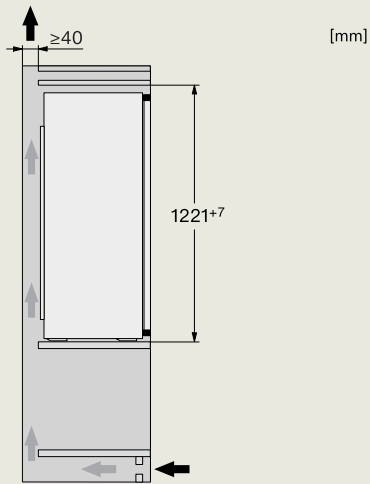

K 7325 E, K 7326 E, K 7327 D, K 7328 D