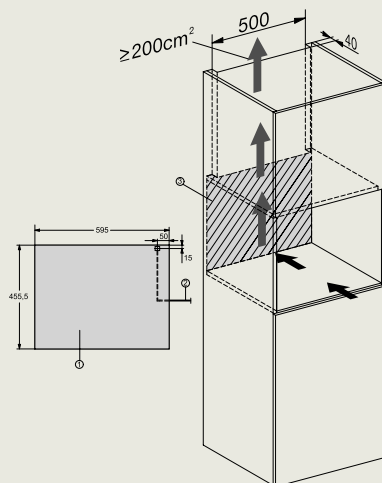

- 1) Vooraanzicht
- 2) Aansluitkabel L = 2200 mm
- 3) Geen aansluitingen in dit gebied

KWT 6422 iG-1

KWT 6422 iG-1

Combinatie van toestellen met nis 45 cm, zijanzicht.

KWT 6722 iGS-1

Miele

Miele, een belofte die blijft.