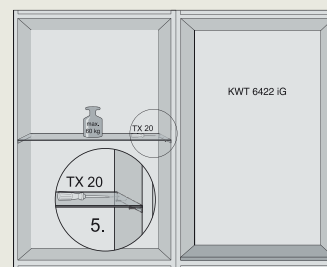

ENB 1060

ENB 1060 zorgt voor een optimale tussenruimte tussen twee inbouwtoestellen van Miele. Om een perfecte combinatie te krijgen van twee toestellen met nis 45 cm en één KWT 6422G (wijnklimaatkast) is dit accessoire noodzakelijk.

Artikelnummer: 10810730

€ 99,00