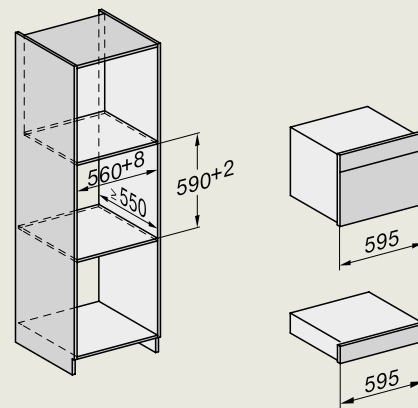

ESW 7010, EVS 7010
(met 45 cm toestel)