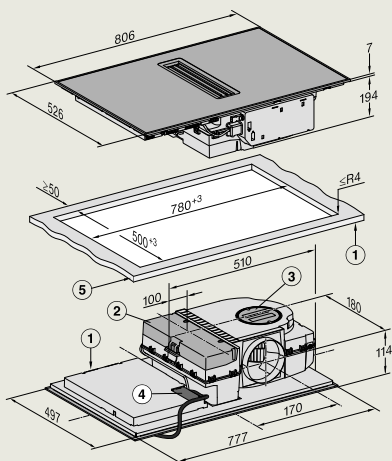

KMDA 7473 FRU (opbouw)

1) Voorkant
2) De uitneembare opvangschaal moet na de inbouw nog toegankelijk zijn
3) Reinigingsklep
4) Aansluitkast met aansluitkabel. L = 1.440 mm
5) Werkbladdikte
  Uitlaatlucht en geleide recirculatiestand: ≥ 10 mm
  Plug&Play werking: ≥ 10 mm - ≤ 40 mm