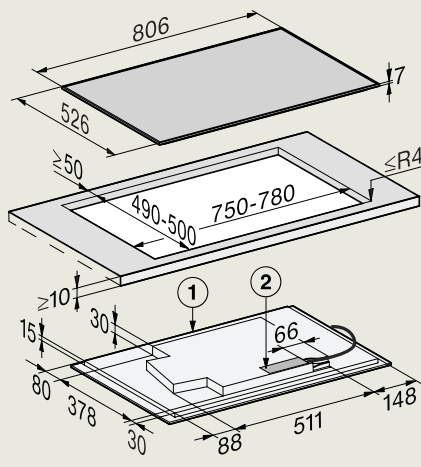

KM 7679 FR

1) Voorkant
2) Aansluitkast met aansluitkabel, L = 1440 mm