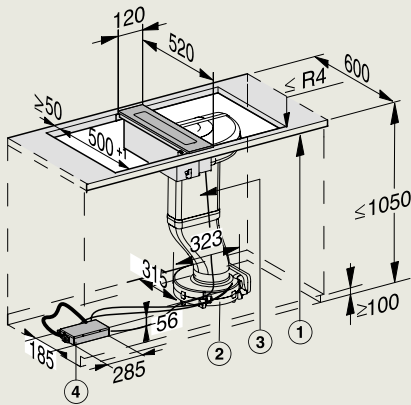

CSDA 7001 FL
(opbouw)

1) Voorkant
2) Ventilator (in de sokkel, liggend op de vloer)
3) Luchtkanaal
4) E-Box

CSDA 7001
Inbouwvariant - luchtcirculatie