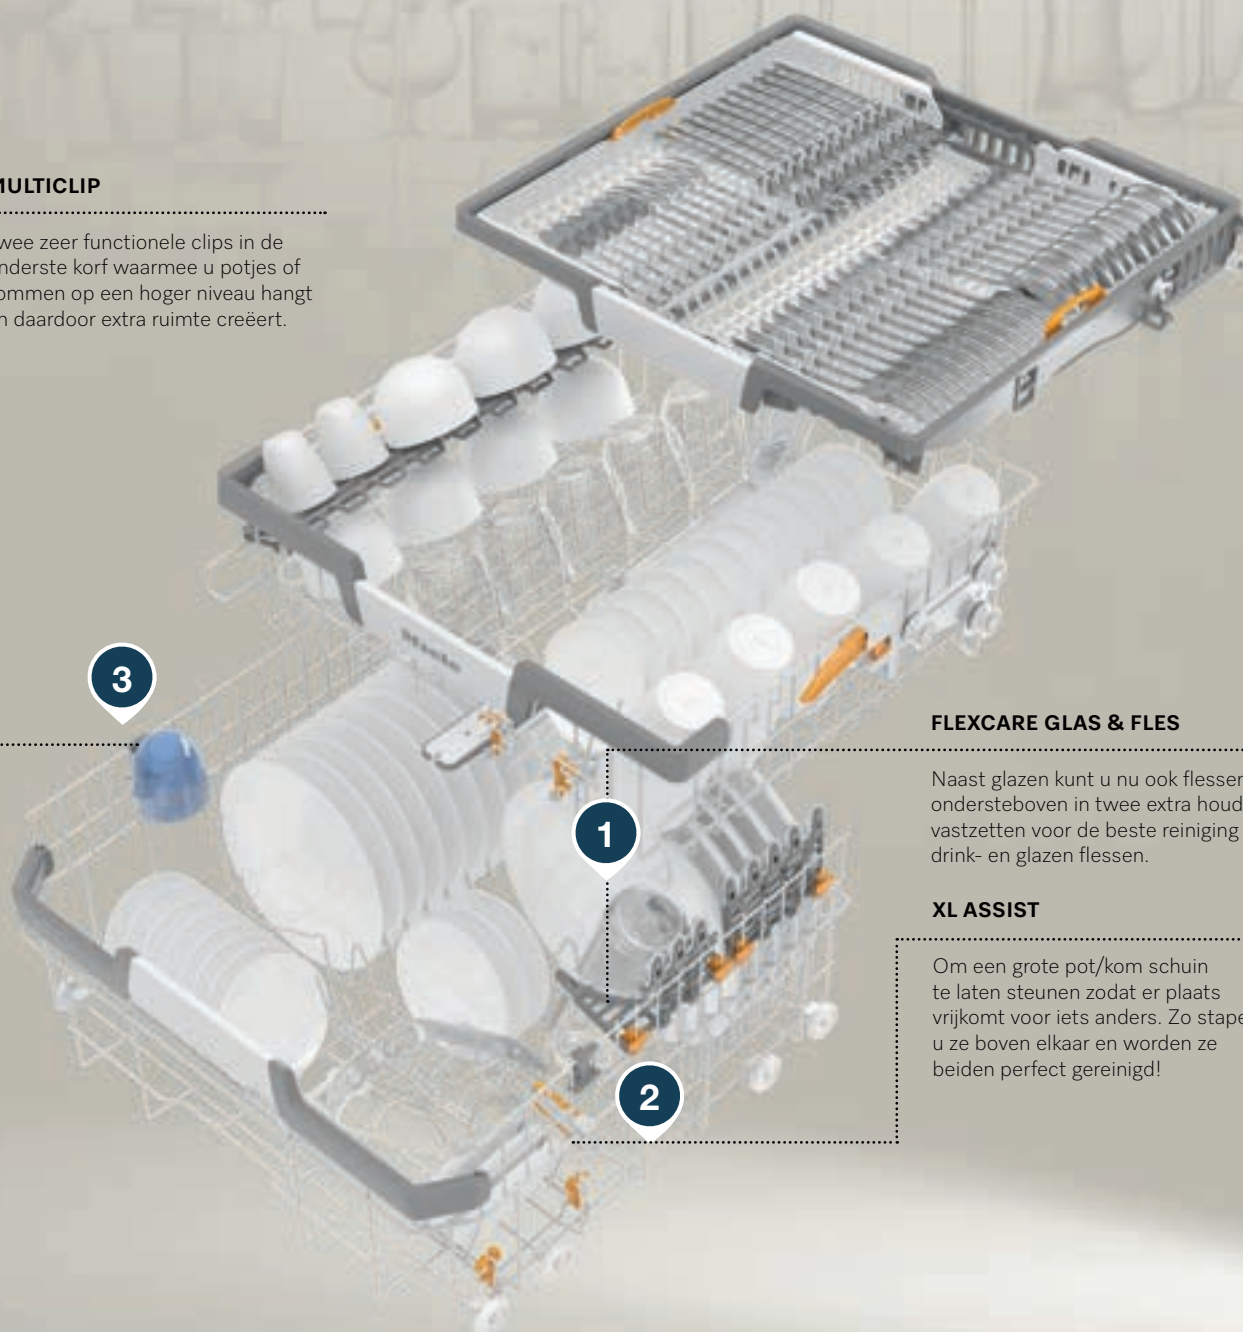

ExtraComfort KORFDESIGN

Dankzij het ExtraComfort-korfdesign kunt u allerlei servies- en bestekonderdelen altijd goed kwijt. Het bovenrek kan eenvoudig en variabel in hoogte worden veresteld. Ook in schuin geplaatste positie. De 9 mogelijke standen zorgen ervoor dat u de ruimte in de vaatwasser steeds optimaal benut.

De besteklade is type-afhankelijk en maakt geen deel uit van het korfdesign.

MULTICLIP

Twee zeer functionele clips in de onderste korf waarmee u potjes of kommen op een hoger niveau hangt en daardoor extra ruimte creëert.

FLEXCARE GLAS & FLES

Naast glazen kunt u nu ook flessen ondersteboven in twee extra houders vastzetten voor de beste reiniging van drink- en glazen flessen.

XL ASSIST

Om een grote pot/kom schuin te laten steunen zodat er plaats vrijkomt voor iets anders. Zo stapelt u ze boven elkaar en worden ze beiden perfect gereinigd!

Extra voordelen bovenop de voordelen die van toepassing zijn op de ComfortPlus-vaatwaskorven.