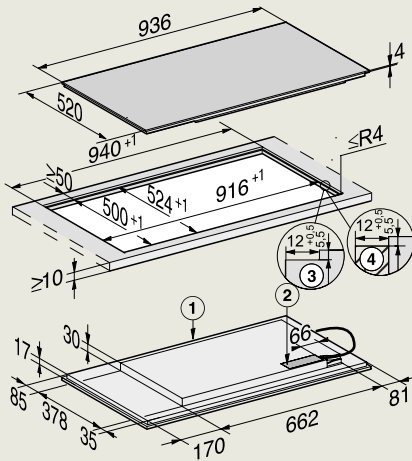

KM 7594 FL
(vlakbouw)

1) Voorkant
2) Aansluitkast met aansluitkabel, L = 1440 mm,
3) Getrapte freesrand natuurstenen werkblad
4) Houten lijst 12 mm (niet meegeleverd)