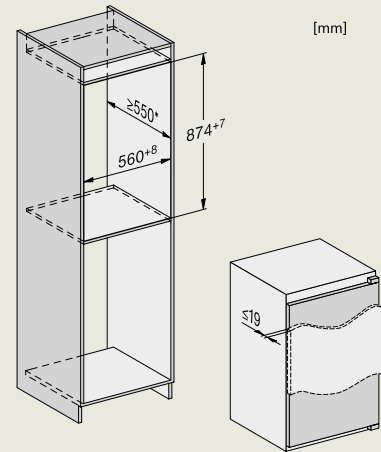

K 7125 E, K 7126 E, K 7127 D