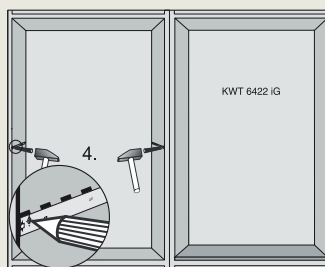

ENB 1060

ENB 1060 zorgt voor een optimale tussenruimte tussen twee inbouwtoestellen van Miele. Om een perfecte combinatie te krijgen van twee toestellen met nis 45 cm en één KWT 6422G (wijnklimaatkast) is dit accessoire noodzakelijk.

Artikelnummer: 10810730

€ 99,00