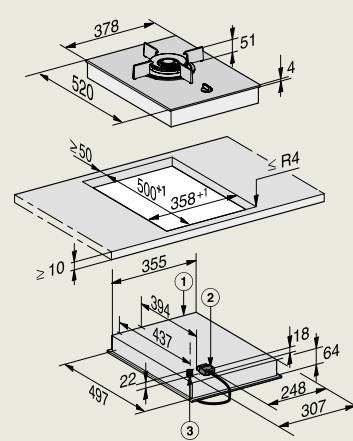

CS 7101-1 FL
(opbouw)

1) Voorkant
2) Aansluitkast met aansluitkabel, L = 2000 mm
3) Gasaansluiting R 1/2 - ISO 7-1 (DIN EN 10226)