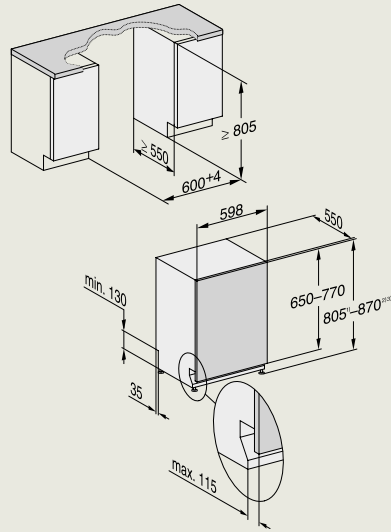

Vaatwassers

G 7000/5000
volledig integreerbare vaatwassers
60 cm