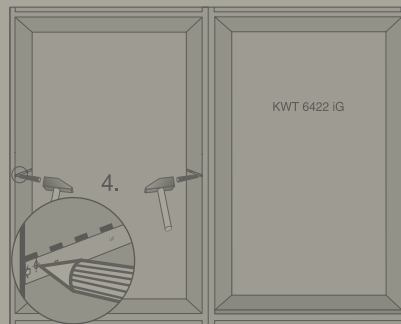

Designoplossingen

Inbouwmaatschetsen